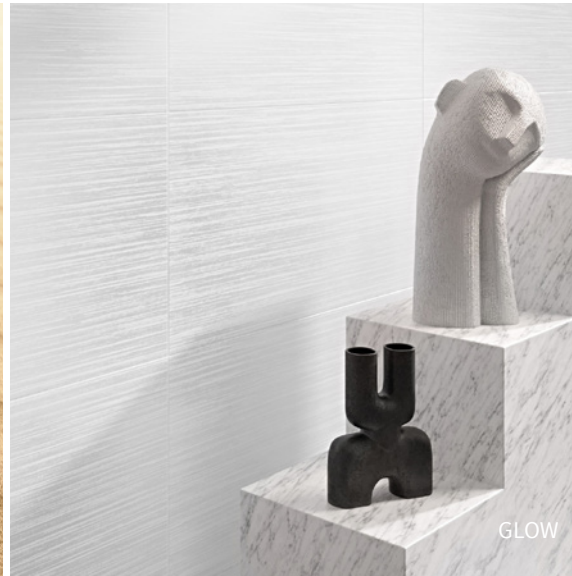

KOLEKCJE ŁAZIENKOWE 30 × 60

Praktyczny format w neutralnej kolorystyce

MOTYW		KOLOR		BETON	
GLOW	4	RIBERO WHITE	6	VIDAL GREY	8
		RIBERO BEIGE	6	VIDAL WHITE	8
				VIDAL BEIGE	10

Współczesne łazienki stały się miejscem, w którym szukamy nie tylko praktycznych rozwiązań, ale także chwili wytchnienia i relaksu. Jasne barwy cieszą się popularnością i mają wielu zwolenników. Dlatego warto postawić na propozycje, które będą stanowić bazę ponadczasowej łazienki idącej z bieżącymi trendami. Płytki ceramiczne 30 × 60 to doskonałe rozwiązanie na ściany zarówno małej łazienki, jak i pokoju kąpielowego. Odcienie szarości, beżu i bieli to kolory, które sprawią, że pomieszczenie będzie przestronniejsze i neutralne. Dzięki zastosowaniu delikatnej struktury oraz kolorystyki płytek możemy dobrać dodatki praktycznie w każdym stylu, tworząc tym samym aranżacje o zróżnicowanym charakterze.

GLOW to kolekcja, w której klasyczna biała płytką została wzbogacona o poziomy wzór podkreślony połyskiem. Zastosowanie błyszczącego tuszu dało subtelny efekt, dzięki czemu płytkę można śmiało zastosować na całości ścian. Stonowana podłoga wykończona delikatnie połyskującą mikrogranitą stanowi zbalansowane uzupełnienie nowoczesnej aranżacji. Dzięki prostej i nowoczesnej formie płytki świetnie sprawdzi się w łazienkach, gdzie królują minimalizm, klasyczny styl i industrialny charakter.

Subtelny charakter kolekcji RIBERO to zasługa jasnych barw – bieli i beżu. Płytki zostały wzbogacone o strukturę. Dzięki takiemu zabiegowi powstał spójny i ciekawy zbiór. Regularna, pozioma i modernistyczna struktura daje możliwość stworzenia wnętrza ponadczasowego i pełnego naturalnego piękna. A gładkie płytki dopełniają oraz równoważą całość. Stonowane ściany podkreślają pożądany intensywny wzór jodełki francuskiej na podłodze.