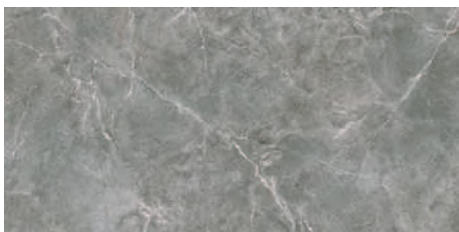

SILVER POINT

NT1064-015-1 SILVER POINT GREY MATT 59,8 x 119,8