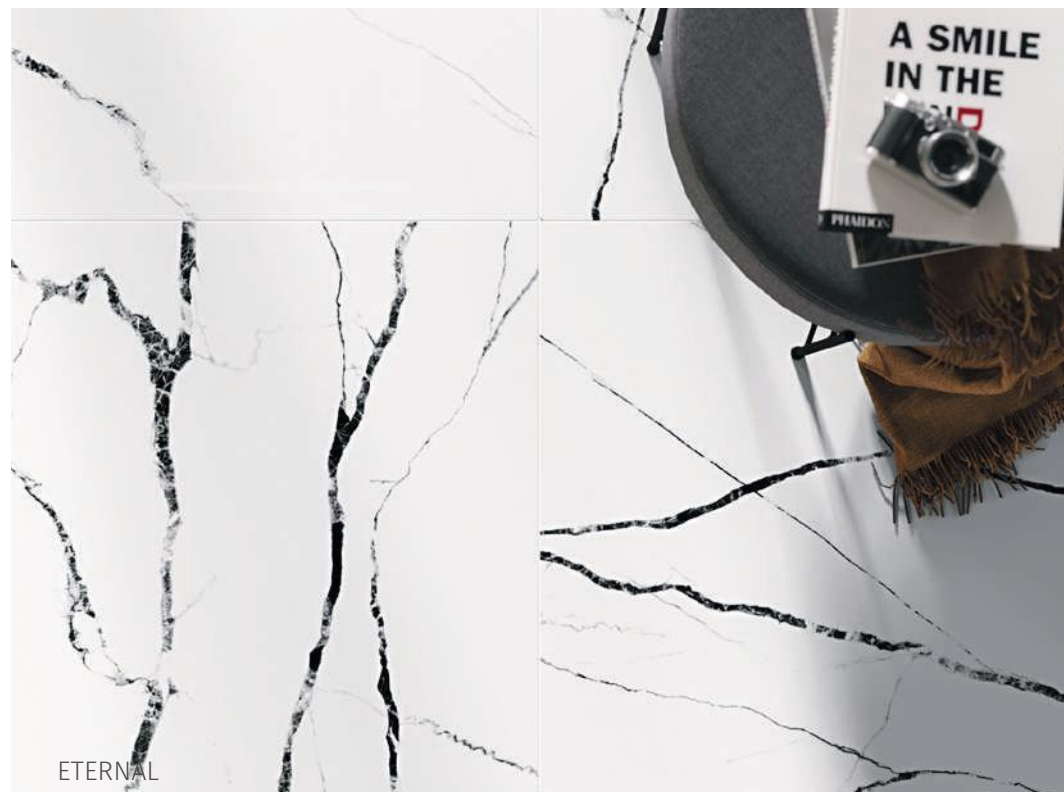

PRZYKŁAD

ETERNAL