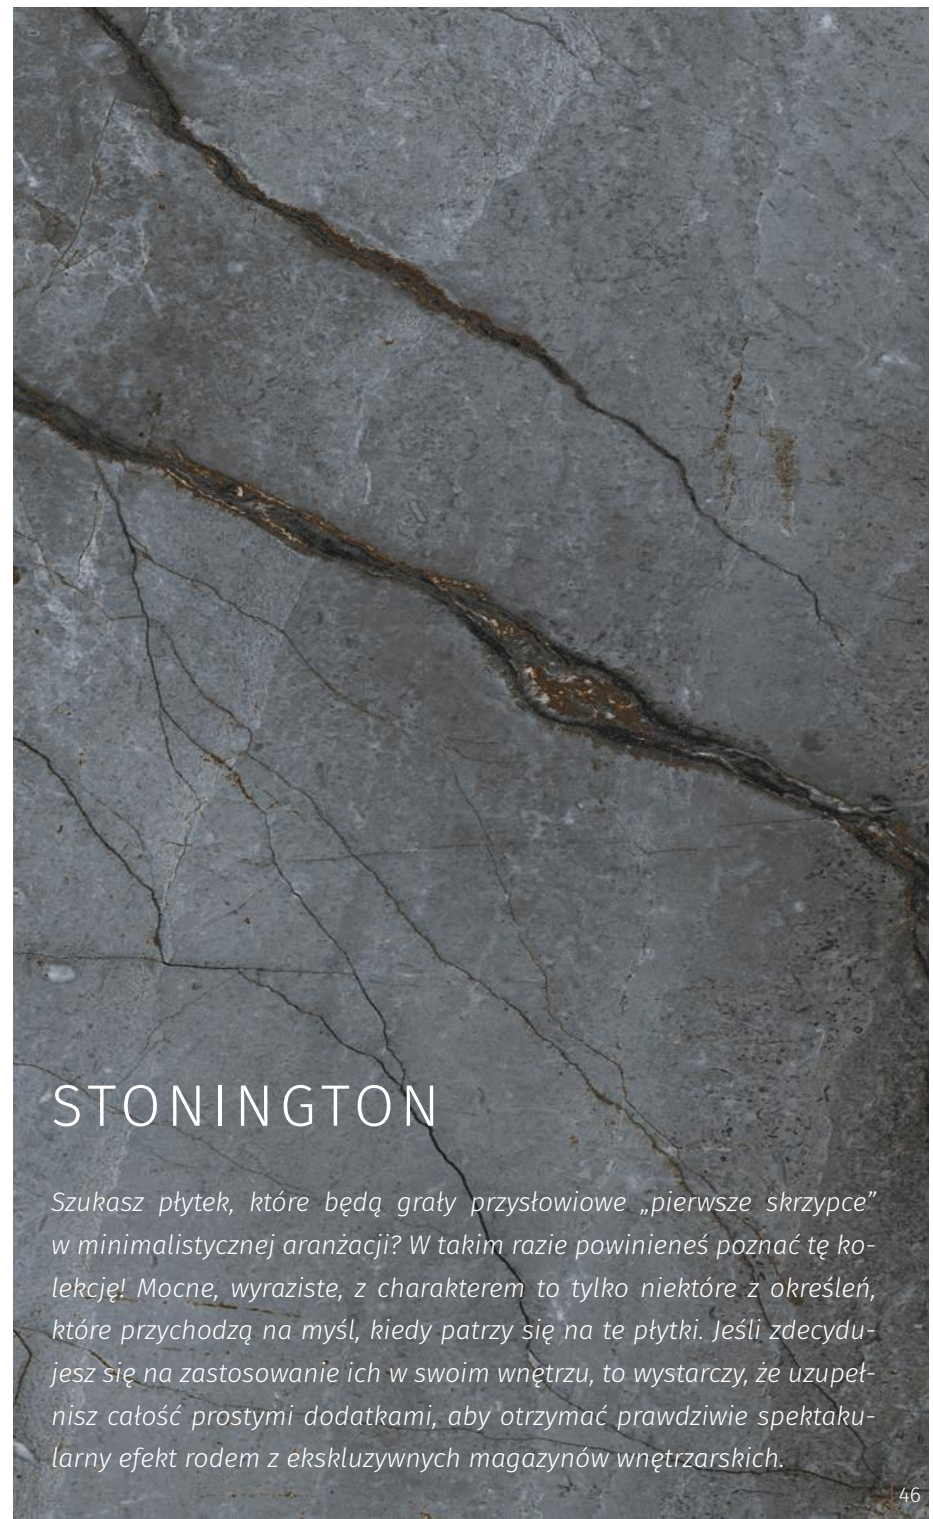

STONINGTON

Szukasz płytek, które będą grały przystawowe „pierwsze skrzypce” w minimalistycznej aranżacji? W takim razie powinieneś poznać tę kolekcję! Mocne, wyraziste, z charakterem to tylko niektóre z określeń, które przychodzą na myśl, kiedy patrzy się na te płytki. Jeśli zdecydujesz się na zastosowanie ich w swoim wnętrzu, to wystarczy, że uzupełnisz całość prostymi dodatkami, aby otrzymać naprawdę spektakularny efekt rodem z ekskluzywnych magazynów wnętrzarskich.