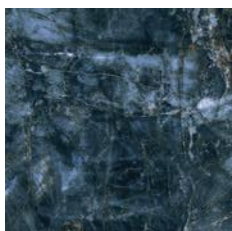

STONE

COLOR CRUSH/ 6
DISTANCE/ 10
VULCANIC DUST/ 14
ETERNAL/ 18
ESSENTIAL/ 22
DESERT WIND/ 30
BRAVE ONYX/ 34
SILVER POINT/ 38
MARBLE SKIN/ 41
STONINGTON/ 45

CONCRETE

NIGHT SHADE/ 49

MOTIFS

IRONIC/ 53

STONINGTON

BRAVE ONYX

SILVER POINT

MARBLE SKIN

NIGHT SHADE

IRONIC

COLOR CRUSH

Fascynuje Cię bezkresna przestrzeń kosmosu wraz z jego różnymi tajemnicami? Teraz fragment tego cudu natury możesz mieć każdego dnia na wyciągnięcie ręki w swojej łazience. W tej kolekcji modne odcienie ultramaryny poprzetykaliśmy lazurowymi żyłkami, dzięki czemu całość nabrała niezwyklej głębi i oryginalnego charakteru. To doskonała propozycja nie tylko dla architektów. Pokochają ją także inwestorzy prywatni, którzy cenią sobie niebanalne rozwiązania oparte o piękno naturalnego kamienia.

NT1066-004-1 COLOR CRUSH POLISHED 59,8 × 59,8

3

klasa ścieralności

płytko mrozoodporna

klasa palnienia

MODUŁOWOŚĆ - możliwość zestawiania formatów płytek w różne układy na jednej powierzchni

PRZYKŁAD

A