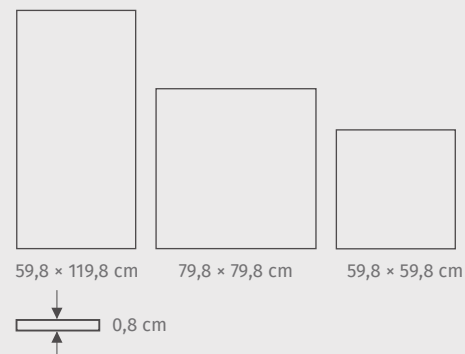

WYMIARY

ZASTOSOWANIE

PŁYTKI ŚCIENNE/PŁYTKI PODŁOGOWE
WEWNĄTRZ/NA ZEWNĄTRZ

- polerowana
- tonalna
- rektyfikowana
- do ogrzewania podłogowego