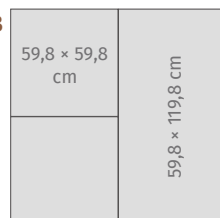

NIGHT SHADE

3

klasa ścieralności

płytko mrozoodporna

5 klasa palnienia

MODUŁOWOŚĆ - możliwość zestawiania formatów płytek w różne układy na jednej powierzchni

PRZYKŁAD

A

B

C

WYMIARY

ZASTOSOWANIE

PŁYTKI ŚCIENNE/PŁYTKI PODŁOGOWE
WEWNĄTRZ/NA ZEWNĄTRZ

polerowana

tonalna

rektyfikowana

do ogrzewania podłogowego