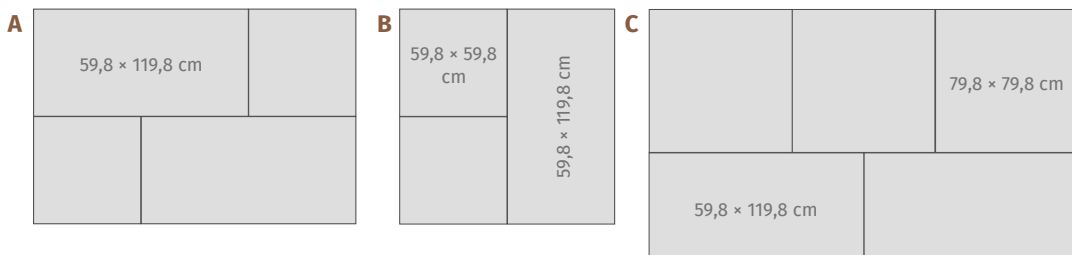

PRZYKŁAD

DESERT WIND