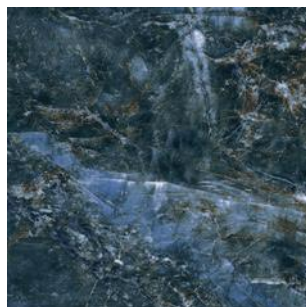

NT1066-005-1 COLOR CRUSH POLISHED 79,8 × 79,8