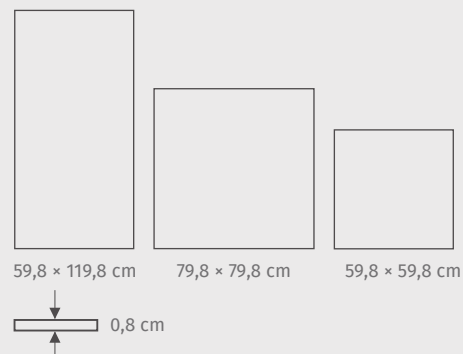

WYMIARY

ZASTOSOWANIE

PŁYTKI ŚCIENNE/PŁYTKI PODŁOGOWE
WEWNĄTRZ/NA ZEWNĄTRZ

- matowa
- tonalna
- rektyfikowana
- do ogrzewania podłogowego