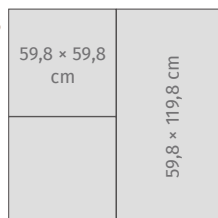

BRAVE ONYX

3

klasa ścieralności

płytko mrozoodporna

5 klasa palnienia

MODUŁOWOŚĆ - możliwość zestawiania formatów płytek w różne układy na jednej powierzchni

PRZYKŁAD

A

B

C

WYMIARY

ZASTOSOWANIE

PŁYTKI ŚCIENNE/PŁYTKI PODŁOGOWE
WEWNĄTRZ/NA ZEWNĄTRZ

polerowana

tonalna

rektyfikowana

do ogrzewania podłogowego