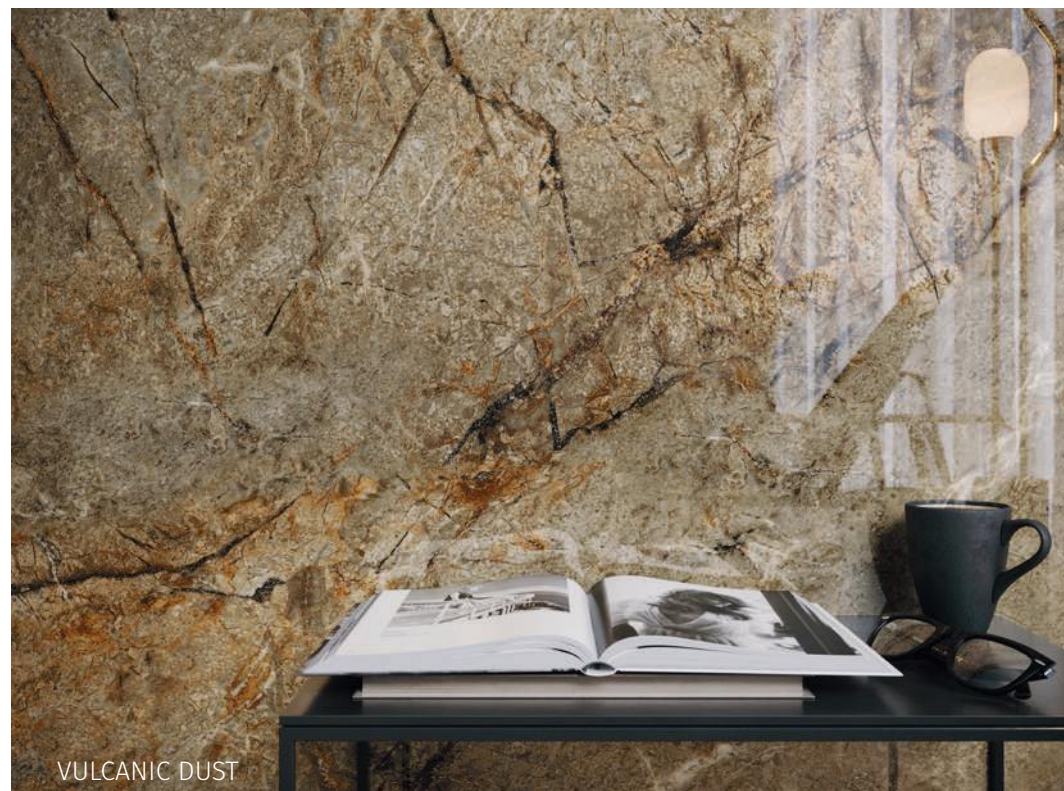

VULCANIC DUST