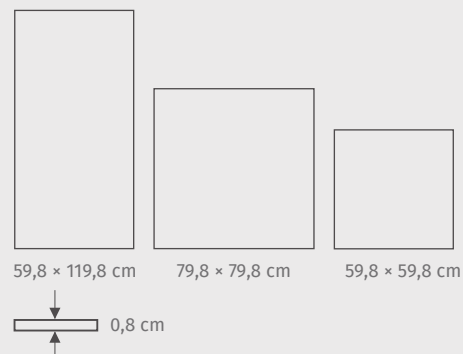

STONINGTON

WYMIARY

ZASTOSOWANIE

PŁYTKI ŚCIENNE/PŁYTKI PODŁOGOWE
WEWNĄTRZ/NA ZEWNĄTRZ

- polerowana
- tonalna
- rektyfikowana
- do ogrzewania podłogowego