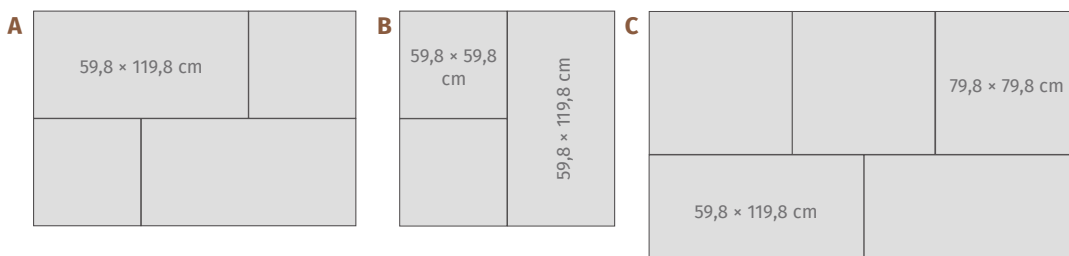

- klasa ścieralności
- klasa antypoślizgowości
- płytko mrozoodporna
- klasa palnienia

MODUŁOWOŚĆ - możliwość zestawiania formatów płytek w różne układy na jednej powierzchni

PRZYKŁAD

WYMIARY

ZASTOSOWANIE

PŁYTKI ŚCIENNE/PŁYTKI PODŁOGOWE
WEWNĄTRZ/NA ZEWNĄTRZ

- matowa
- tonalna
- rektyfikowana
- do ogrzewania podłogowego