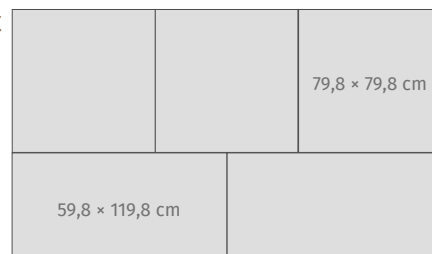

BRAVE ONYX

3

klasa ścieralności

płytko mrozoodporna

5 klasa palnienia

MODUŁOWOŚĆ - możliwość zestawiania formatów płytek w różne układy na jednej powierzchni

PRZYKŁAD

A

B

C

BRAVE ONYX

WYMIARY

ZASTOSOWANIE

PŁYTKI ŚCIENNE/PŁYTKI PODŁOGOWE
WEWNĄTRZ/NA ZEWNĄTRZ

polerowana

tonalna

rektyfikowana

do ogrzewania podłogowego