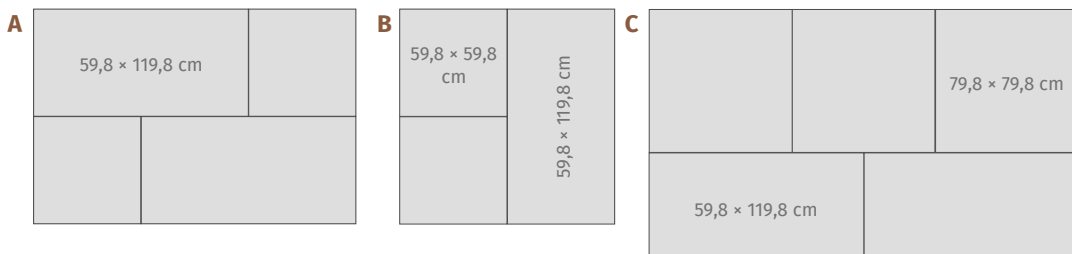

PRZYKŁAD

DISTANCE