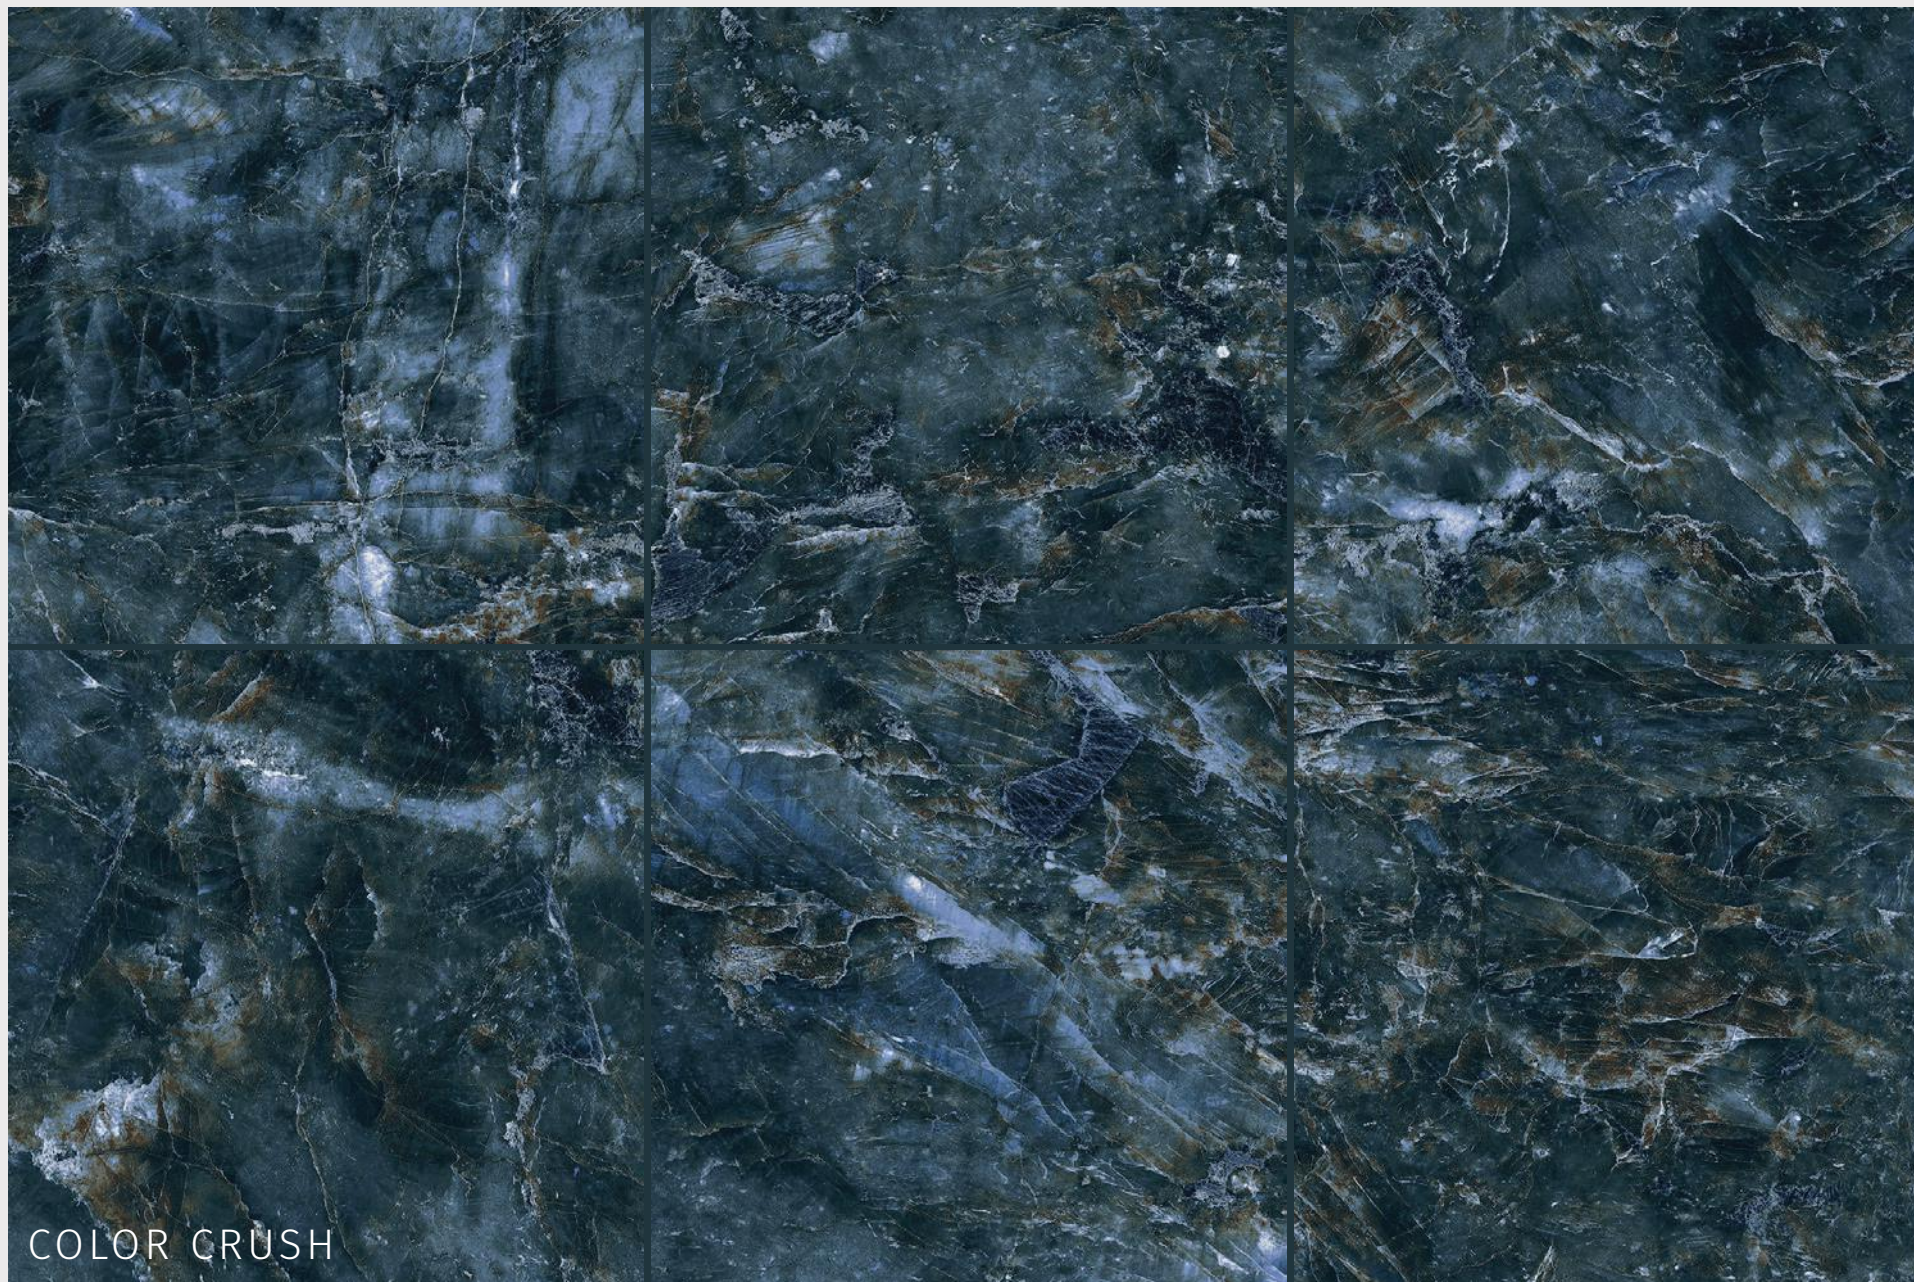

*Różnorodność „twarzy” płytek nadaje powierzchni naturalności.
W kolekcji minimum 6 niepowtarzalnych twarzy.*

COLOR CRUSH