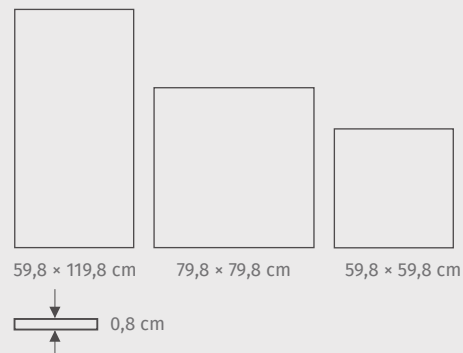

B

C

ESSENTIAL GREY

WYMIARY

ZASTOSOWANIE

PŁYTKI ŚCIENNE/PŁYTKI PODŁOGOWE
WEWNĄTRZ/NA ZEWNĄTRZ

polerowana

tonalna