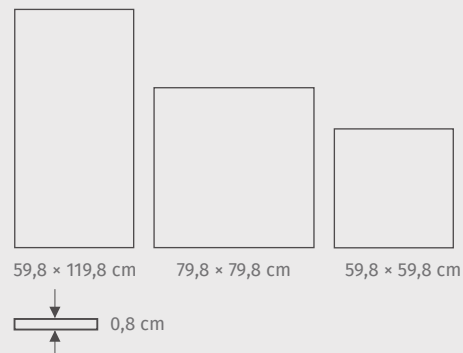

B

C

NIGHT SHADE

WYMIARY

ZASTOSOWANIE

PŁYTKI ŚCIENNE/PŁYTKI PODŁOGOWE
WEWNĄTRZ/NA ZEWNĄTRZ

polerowana

tonalna