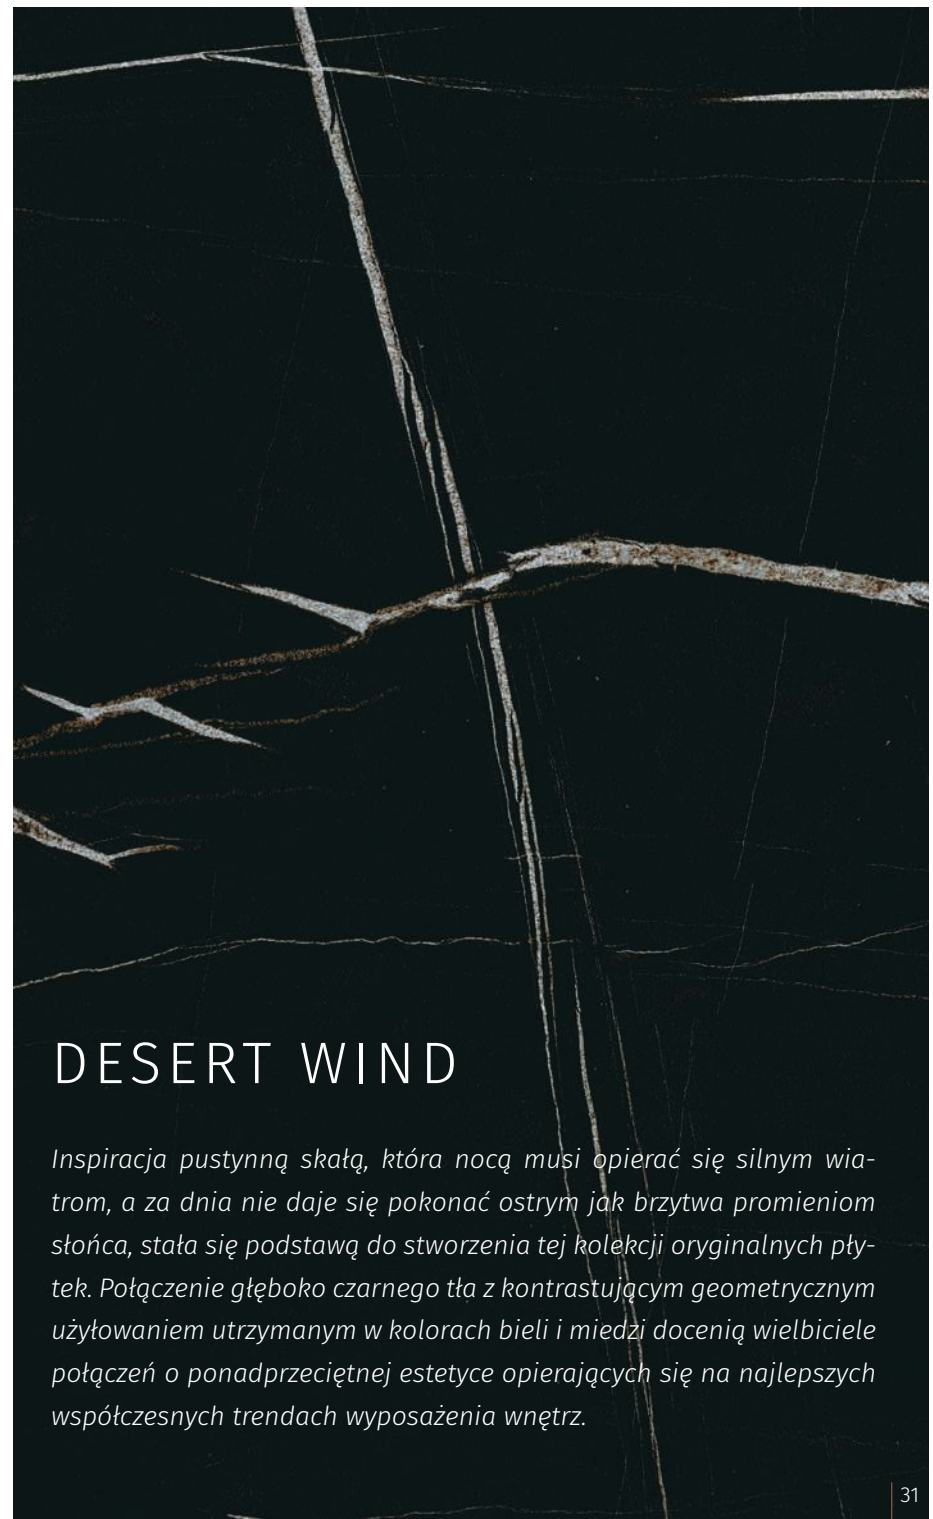

rektyfikowana

do ogrzewania podłogowego

DESERT WIND

Inspiracja pustynną skałą, która nocą musi opierać się silnym wiatrem, a za dnia nie daje się pokonać ostrym jak brzytwa promieniom słońca, stała się podstawą do stworzenia tej kolekcji oryginalnych płytek. Połączenie głęboko czarnego tła z kontrastującym geometrycznym użycowaniem utrzymanym w kolorach bieli i miedzi docenią wielbicieli połączeń o ponadprzeciętnej estetyce opierających się na najlepszych współczesnych trendach wyposażenia wnętrz.