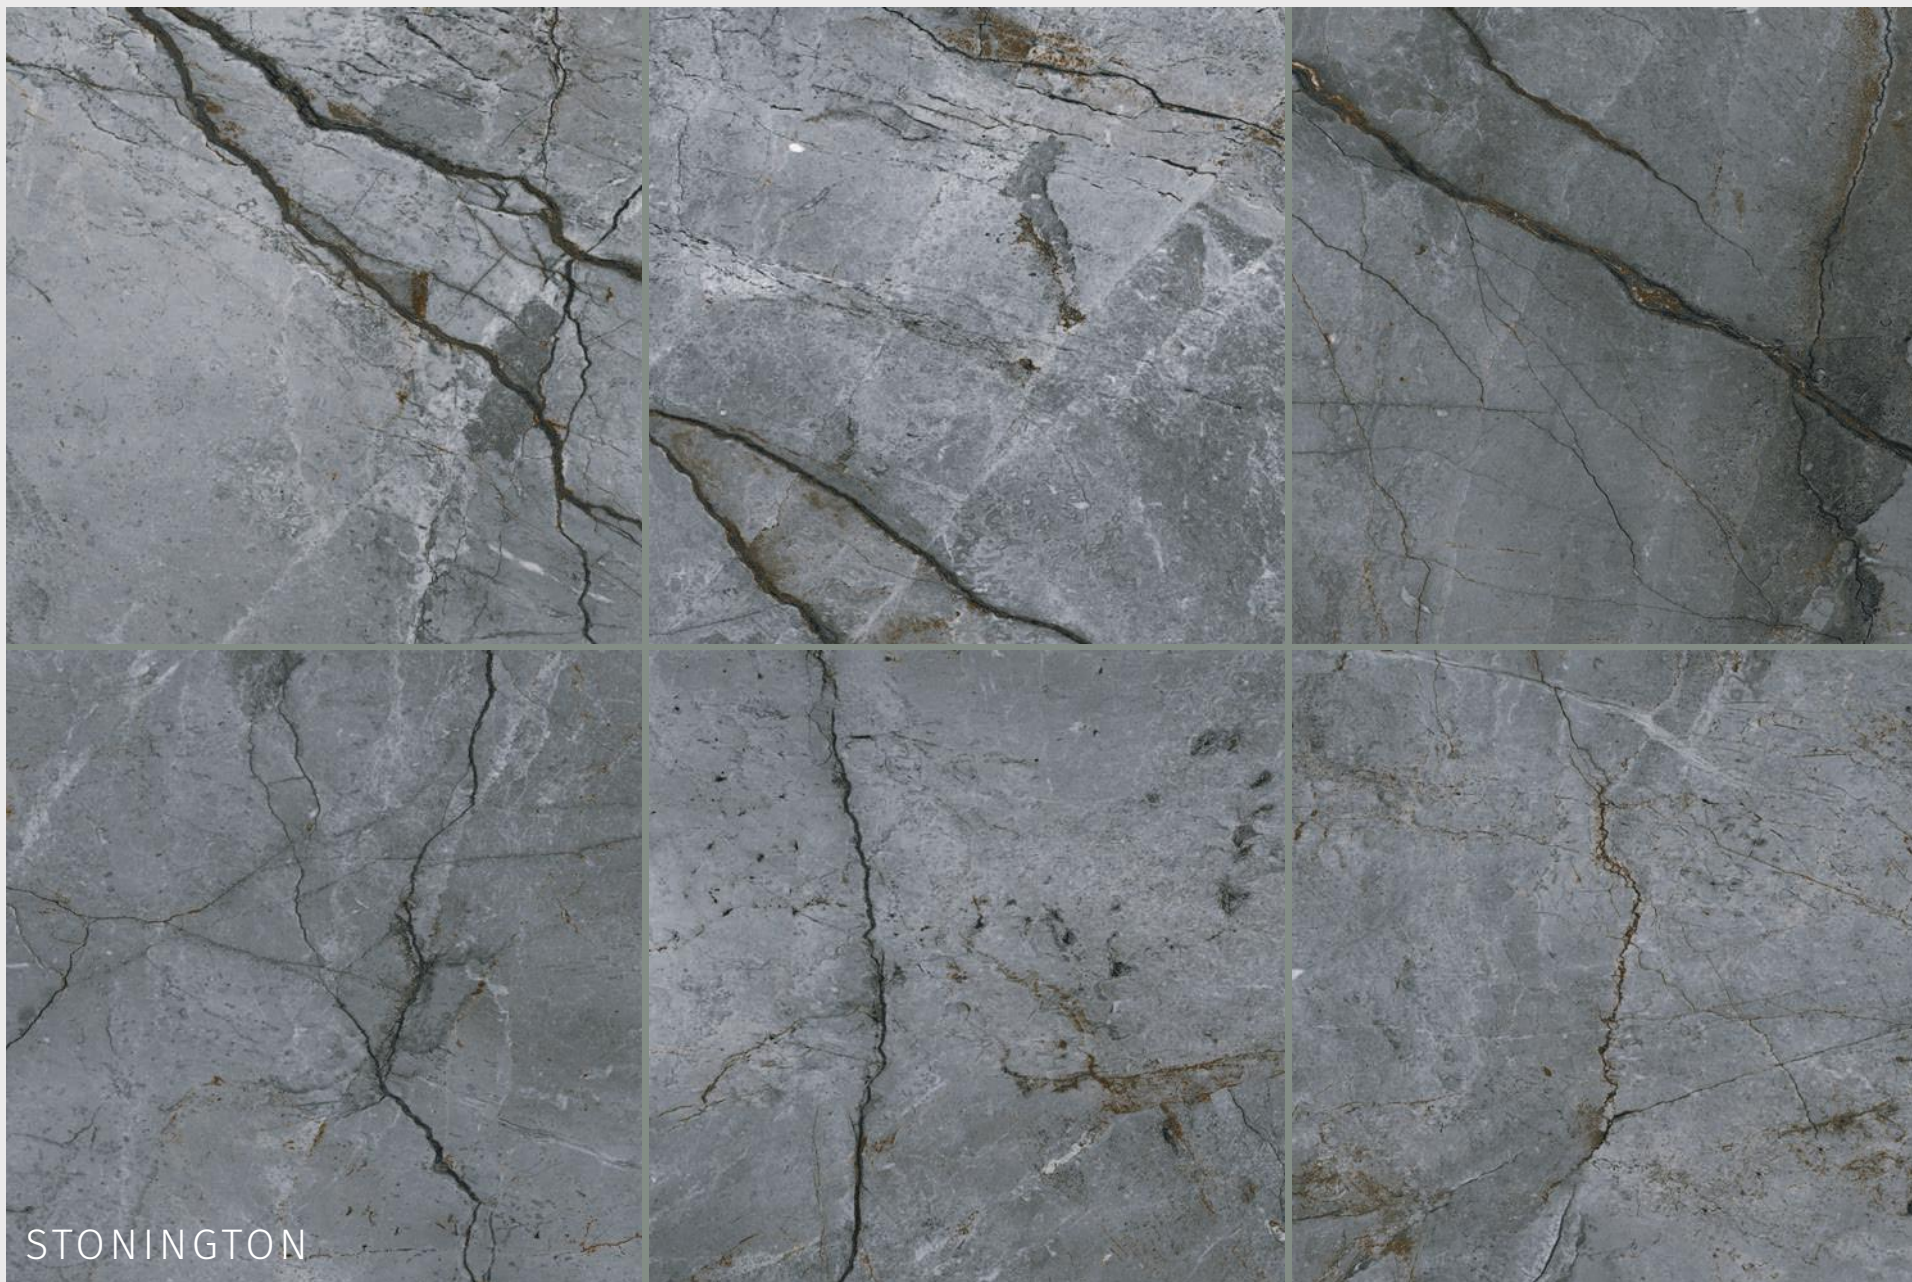

*Różnorodność „twarzy” płytek nadaje powierzchni naturalności.
W kolekcji minimum 6 niepowtarzalnych twarzy.*