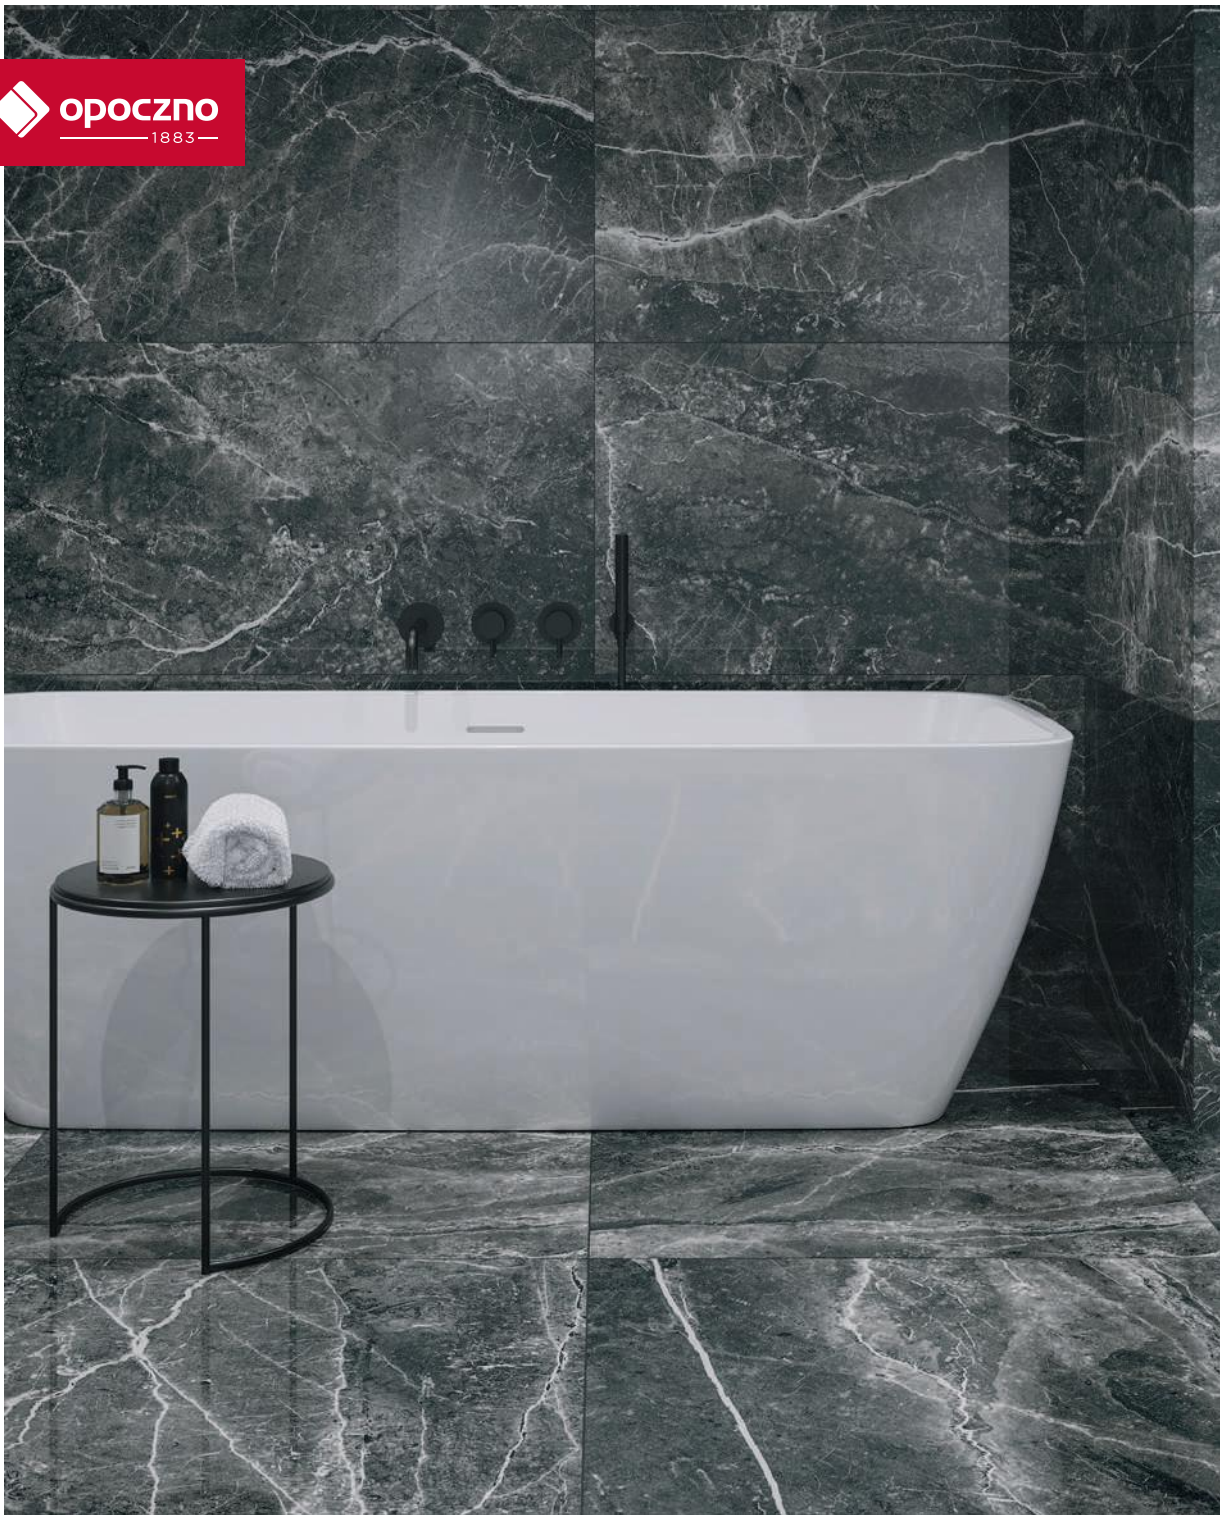

ESSENTIAL GRAPHITE