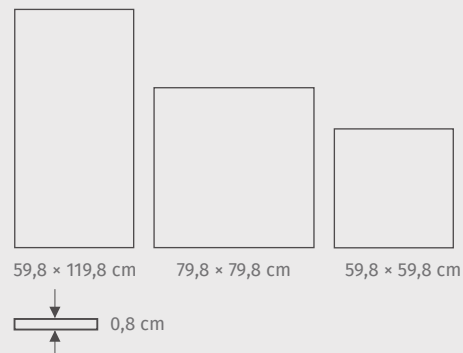

B

C

COLOR CRUSH

WYMIARY

ZASTOSOWANIE

PŁYTKI ŚCIENNE/PŁYTKI PODŁOGOWE
WEWNĄTRZ/NA ZEWNĄTRZ

polerowana

tonalna