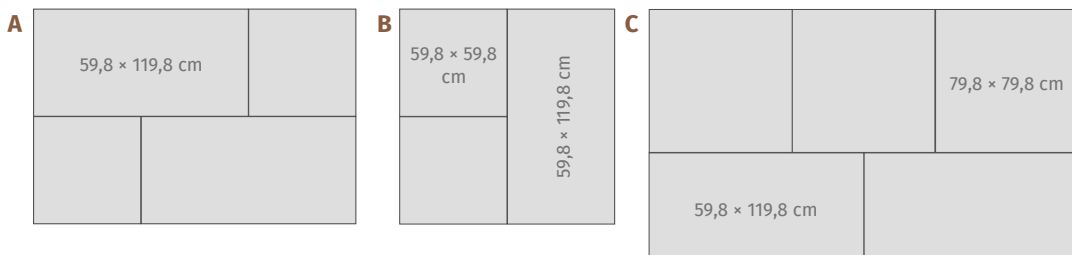

PRZYKŁAD

SILVER POINT