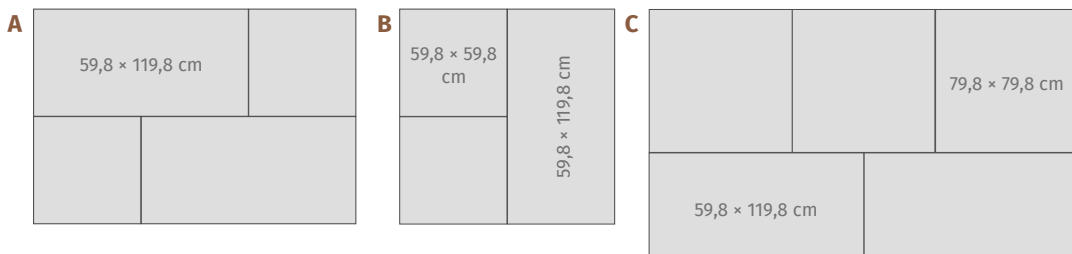

MODUŁOWOŚĆ - możliwość zestawiania formatów płytek w różne układy na jednej powierzchni

PRZYKŁAD

ESSENTIAL GRAPHITE

WYMIARY

ZASTOSOWANIE

PŁYTKI ŚCIENNE/PŁYTKI PODŁOGOWE
WEWNĄTRZ/NA ZEWNĄTRZ

polerowana

tonalna