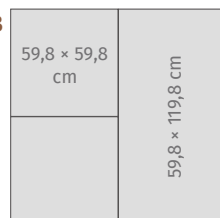

VULCANIC DUST

3

klasa ścieralności

płytko mrozoodporna

klasa palnienia

MODUŁOWOŚĆ - możliwość zestawiania formatów płytek w różne układy na jednej powierzchni

PRZYKŁAD

A

B

C

WYMIARY

ZASTOSOWANIE

PŁYTKI ŚCIENNE/PŁYTKI PODŁOGOWE
WEWNĄTRZ/NA ZEWNĄTRZ

polerowana

tonalna

rektyfikowana

do ogrzewania podłogowego