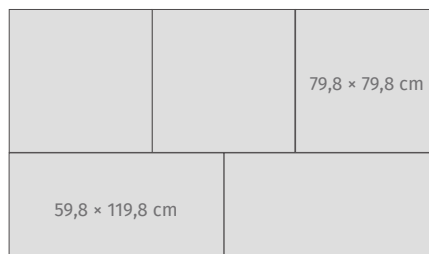

VULCANIC DUST