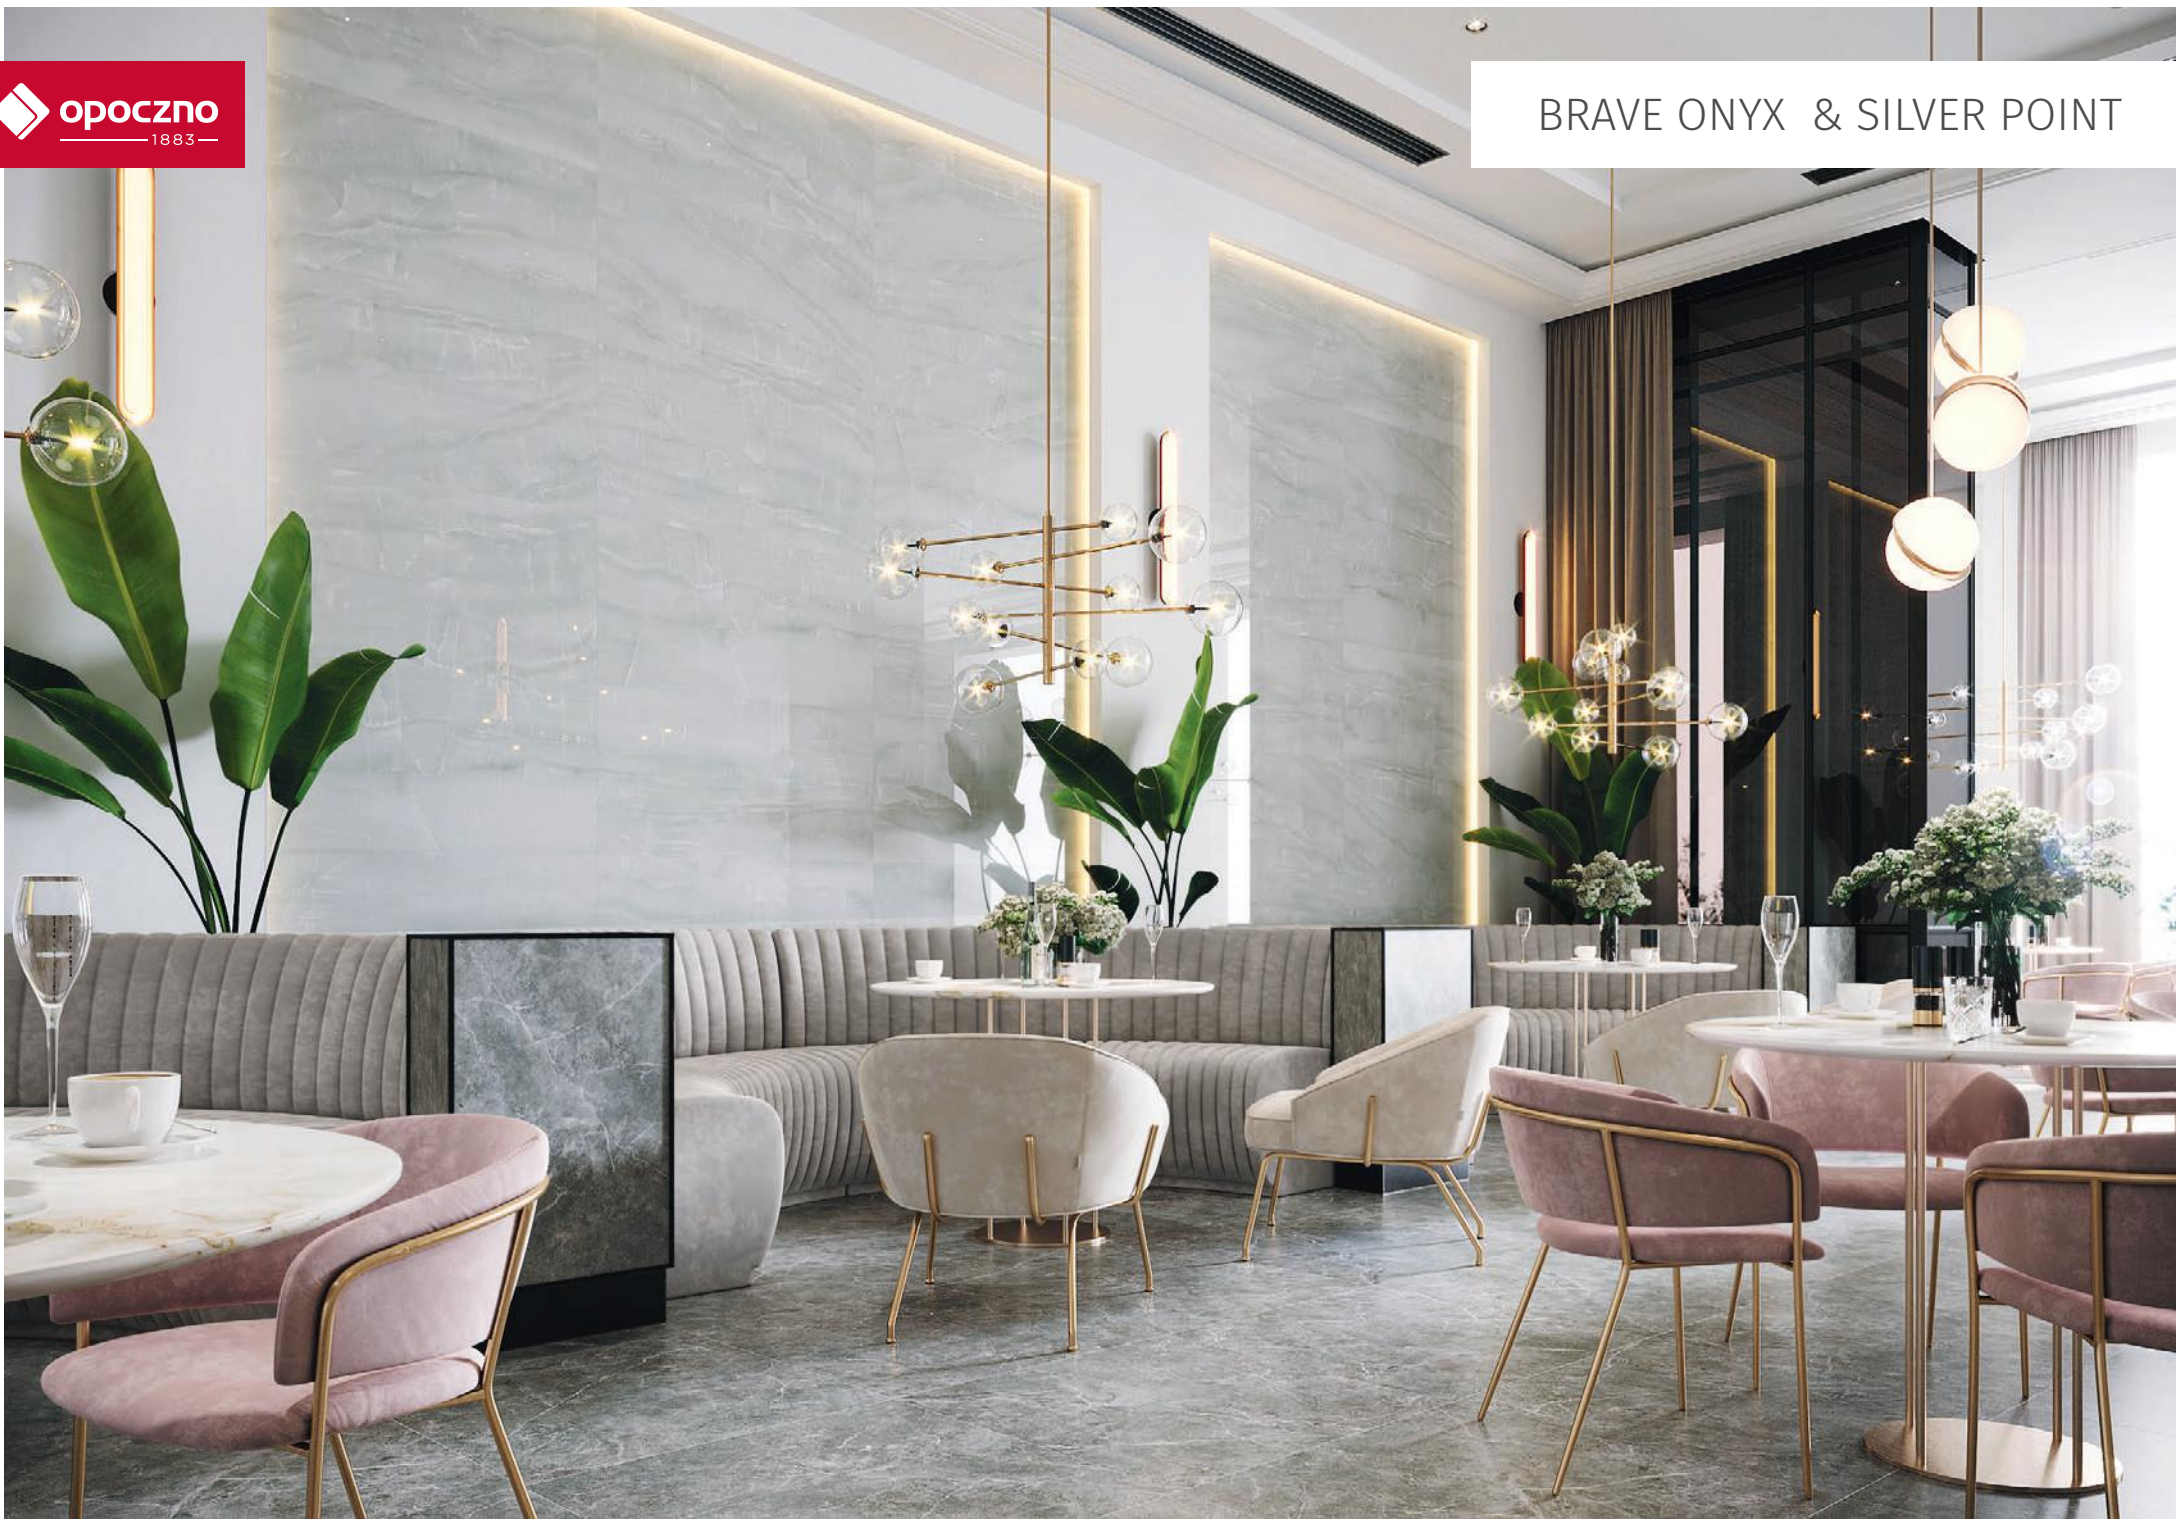

DESERT WIND

WYMIARY

ZASTOSOWANIE

PŁYTKI ŚCIENNE/PŁYTKI PODŁOGOWE
WEWNĄTRZ/NA ZEWNĄTRZ

- polerowana
- tonalna
- rektyfikowana
- do ogrzewania podłogowego
- z barwioną masą

BRAVE ONYX

Prawdziwa perła wśród naszych najnowszych propozycji! Jeśli marzysz o nowoczesnej łazience utrzymanej w stylu glamour, to musisz poznać tę kolekcję! W odbijającej światło pięknie polerowanej powierzchni o delikatnej fakturze ukryliśmy wzór, który już na pierwszy rzut oka przywodzi na myśl szlachetne perły ukryte na dnie bezkresnego oceanu. To połączenie ponadczasowej elegancji z nowoczesnością, którego naturalnie intrygujący efekt sprawdzi się zarówno we wnętrzach prywatnych, jak i komercyjnych niezmiennie przyciągając spojrzenia.