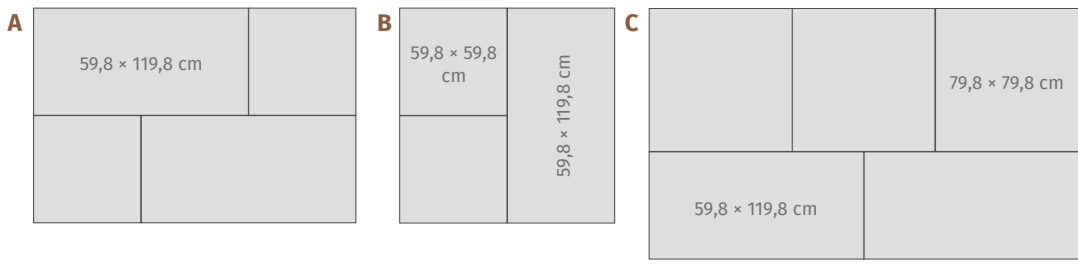

-
-
-

NT081-011-1 IRONIC BLUE POLISHED 59,8 x 59,8

klasa ścieralności

płytko mrozoodporna

klasa palnienia

MODUŁOWOŚĆ - możliwość zestawiania formatów płytek w różne układy na jednej powierzchni

PRZYKŁAD

IRONIC