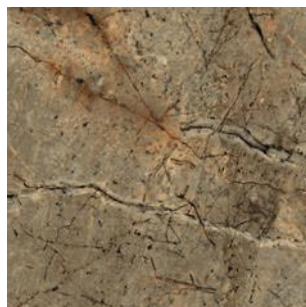

NT091-007-1 VULCANIC DUST BEIGE POLISHED 79,8 × 79,8