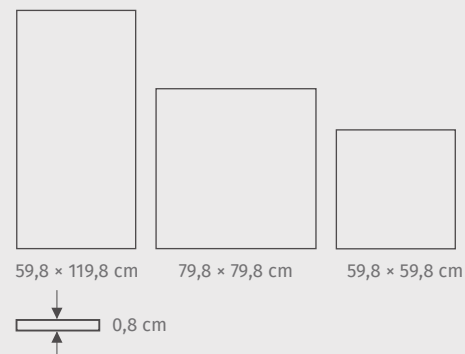

MARBLE SKIN

WYMIARY

ZASTOSOWANIE

PŁYTKI ŚCIENNE/PŁYTKI PODŁOGOWE
WEWNĄTRZ/NA ZEWNĄTRZ

- matowa
- tonalna
- rektyfikowana
- do ogrzewania podłogowego