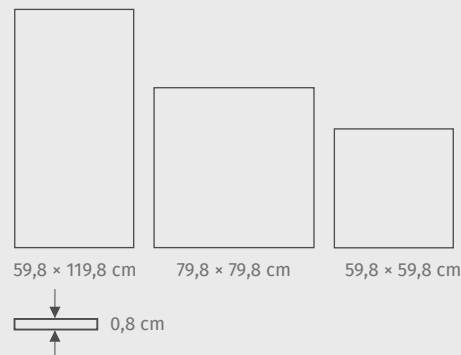

WYMIARY

ZASTOSOWANIE

PŁYTKI ŚCIENNE/PŁYTKI PODŁOGOWE
WEWNĄTRZ/NA ZEWNĄTRZ

- polerowana
- tonalna
- rektyfikowana
- do ogrzewania podłogowego
- z barwioną masą