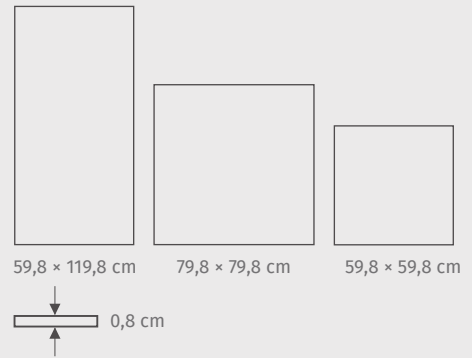

ZASTOSOWANIE

PŁYTKI ŚCIENNE/PŁYTKI PODŁOGOWE
WEWNĄTRZ/NA ZEWNĄTRZ

- polerowana
- tonalna
- rektyfikowana
- do ogrzewania podłogowego