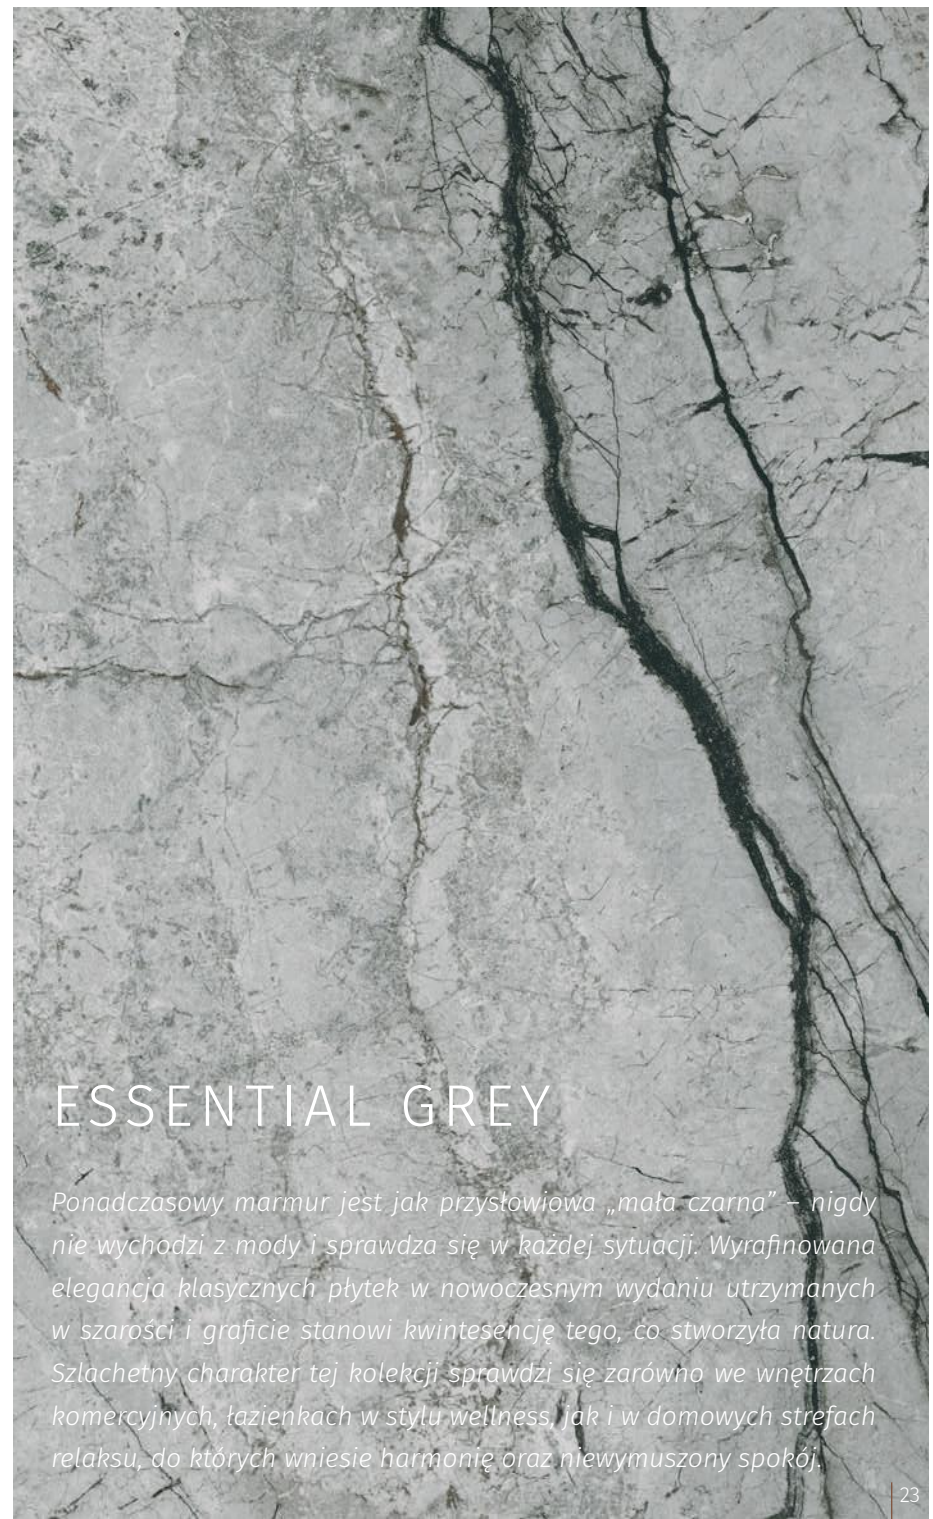

ESSENTIAL GREY

Ponadczasowy marmur jest jak przysłowiowa „mała czarna” – nigdy nie wychodzi z mody i sprawdza się w każdej sytuacji. Wyrafinowana elegancja klasycznych płytek w nowoczesnym wydaniu utrzymanych w szarości i graficie stanowi kwintesencję tego, co stworzyła natura. Szlachetny charakter tej kolekcji sprawdzi się zarówno we wnętrzach komercyjnych, łazienkach w stylu wellness, jak i w domowych strefach relaksu, do których wniesie harmonię oraz niewymuszony spokój.