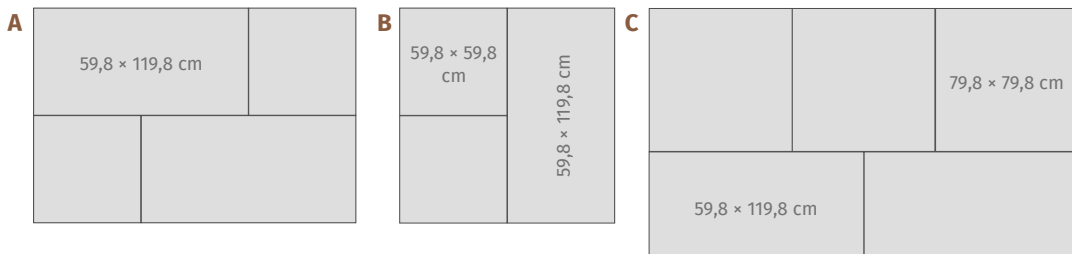

PRZYKŁAD

ETERNAL