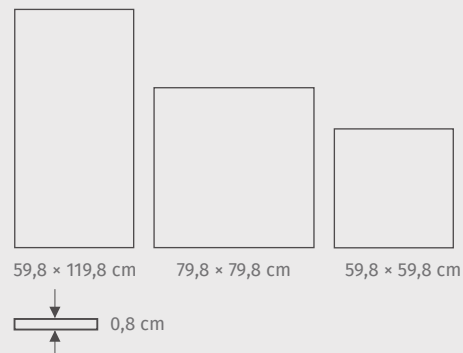

A

B

C

VULCANIC DUST

WYMIARY

ZASTOSOWANIE

PŁYTKI ŚCIENNE/PŁYTKI PODŁOGOWE
WEWNĄTRZ/NA ZEWNĄTRZ

polerowana