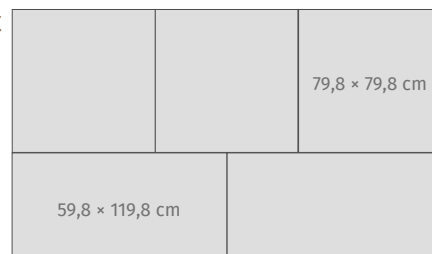

NIGHT SHADE