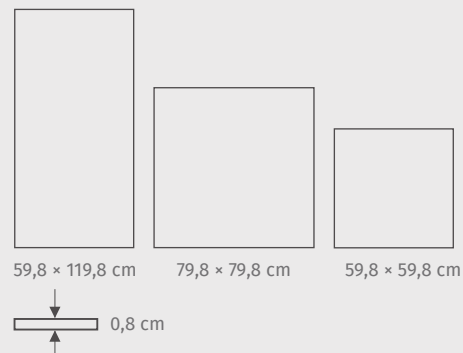

WYMIARY

ZASTOSOWANIE

PŁYTKI ŚCIENNE/PŁYTKI PODŁOGOWE
WEWNĄTRZ/NA ZEWNĄTRZ

polerowana

tonalna

rektyfikowana

do ogrzewania podłogowego