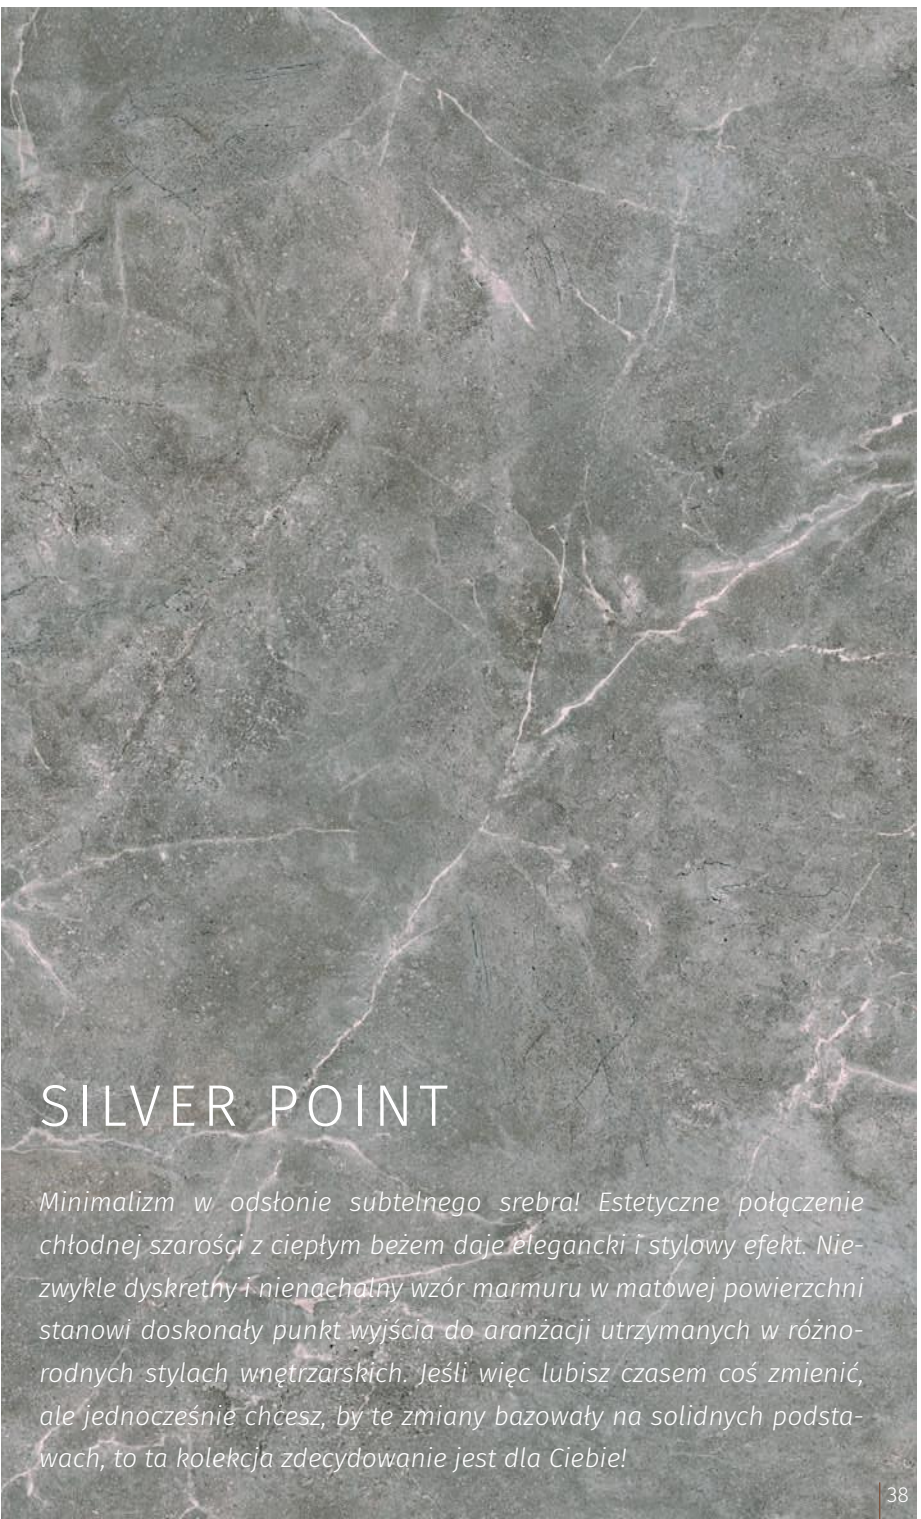

SILVER POINT

Minimalizm w odświeżeniu subtelny srebra! Estetyczne połączenie chłodnej szarości z ciepłym beżem daje elegancki i stylowy efekt. Niezwykle dyskretny i nienachalny wzór marmuru w matowej powierzchni stanowi doskonały punkt wyjścia do aranżacji utrzymanych w różnorodnych stylach wnętrzarskich. Jeśli więc lubisz czasem coś zmienić, ale jednocześnie chcesz, by te zmiany bazowały na solidnych podstawach, to ta kolekcja zdecydowanie jest dla Ciebie!