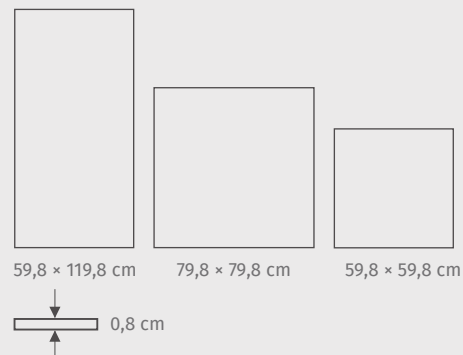

WYMIARY

ZASTOSOWANIE

PŁYTKI ŚCIENNE/PŁYTKI PODŁOGOWE
WEWNĄTRZ/NA ZEWNĄTRZ

- polerowana
- tonalna
- rektyfikowana
- do ogrzewania podłogowego