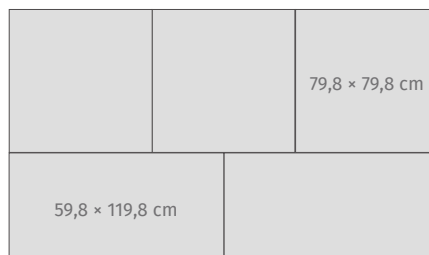

ESSENTIAL GREY