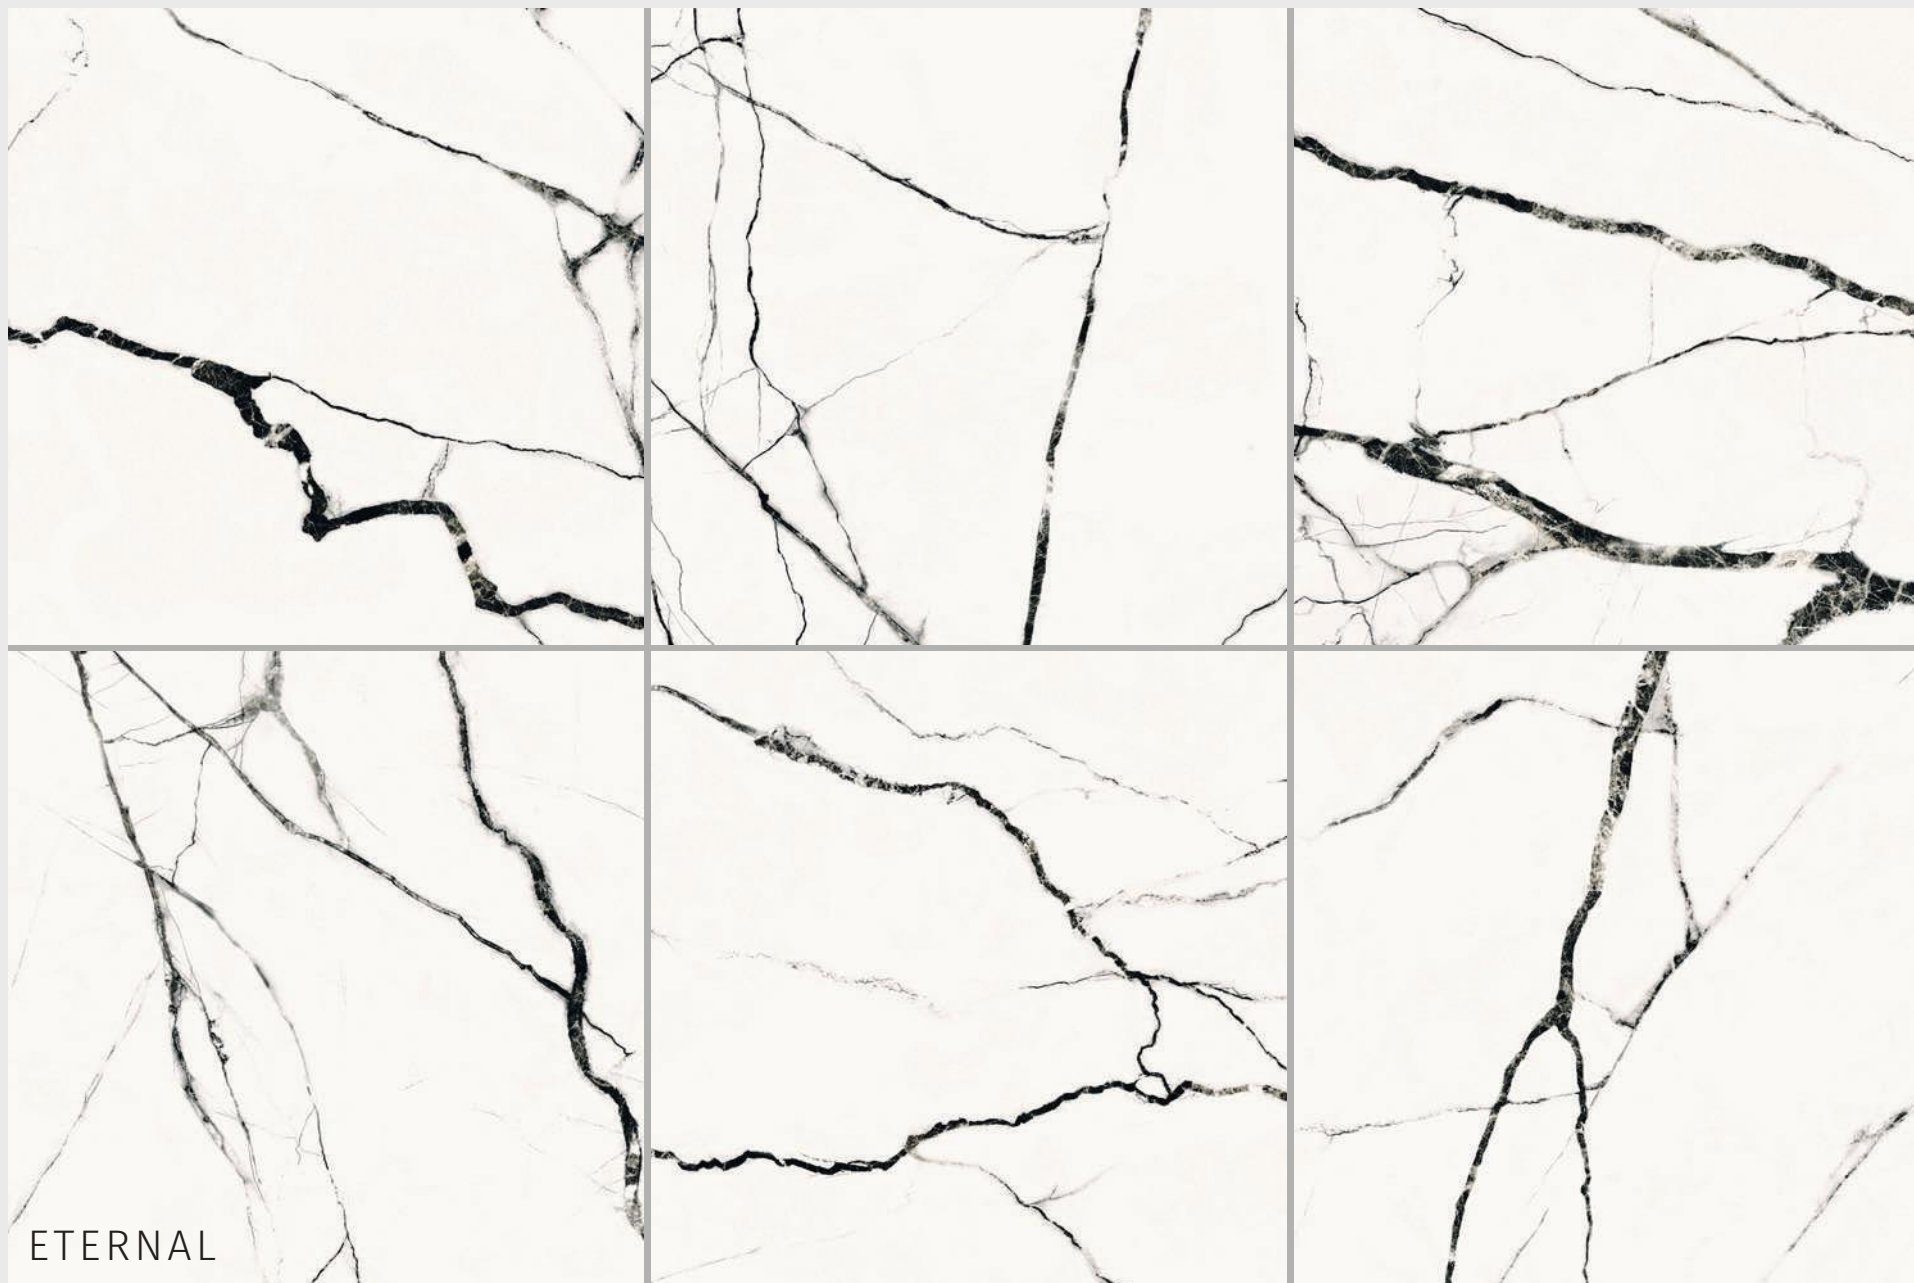

*Różnorodność „twarzy” płytek nadaje powierzchni naturalności.
W kolekcji minimum 6 niepowtarzalnych twarzy.*

NT125-003-1 ETERNAL WHITE POLISHED 59,8 × 119,8

NT125-002-1 ETERNAL WHITE POLISHED 79,8 × 79,8