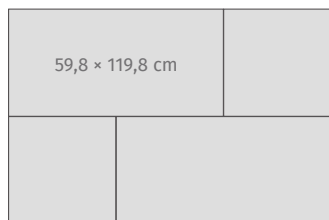

NT1058-040-1 ESSENTIAL GREY POLISHED 79,8 × 79,8

3

klasa ścieralności

płytko mrozoodporna

klasa palnienia

MODUŁOWOŚĆ - możliwość zestawiania formatów płytek w różne układy na jednej powierzchni

PRZYKŁAD

A