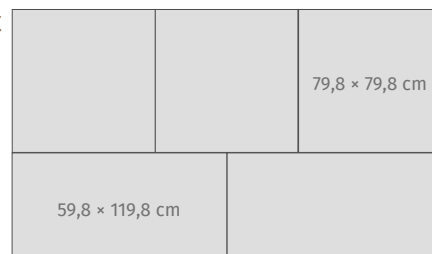

COLOR CRUSH