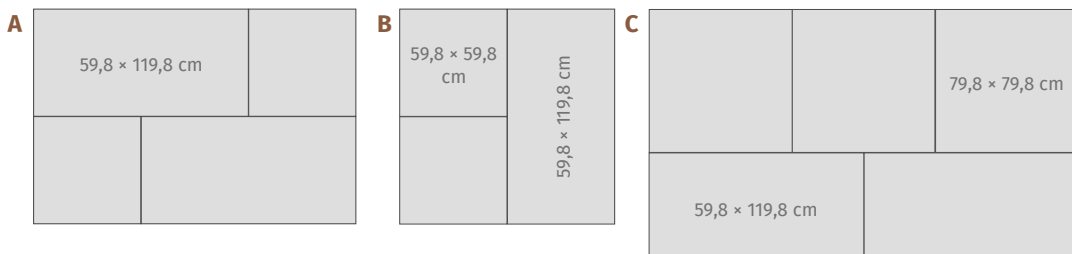

4 klasa ścieralności   ❄️ płytko mrozoodporna   5 klasa palnienia

MODUŁOWOŚĆ - możliwość zestawiania formatów płytek w różne układy na jednej powierzchni

PRZYKŁAD

WYMIARY

ZASTOSOWANIE

PŁYTKI ŚCIENNE/PŁYTKI PODŁOGOWE
WEWNĄTRZ/NA ZEWNĄTRZ

- polerowana
- tonalna
- rektyfikowana
- do ogrzewania podłogowego