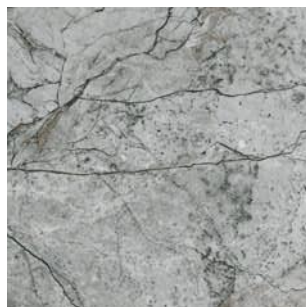

NT1058-035-1 MARBLE SKIN GREY MATT 79,8 × 79,8