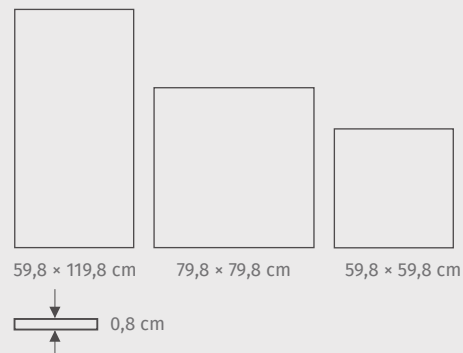

B

C

BRAVE ONYX

WYMIARY

ZASTOSOWANIE

PŁYTKI ŚCIENNE/PŁYTKI PODŁOGOWE
WEWNĄTRZ/NA ZEWNĄTRZ

polerowana

tonalna