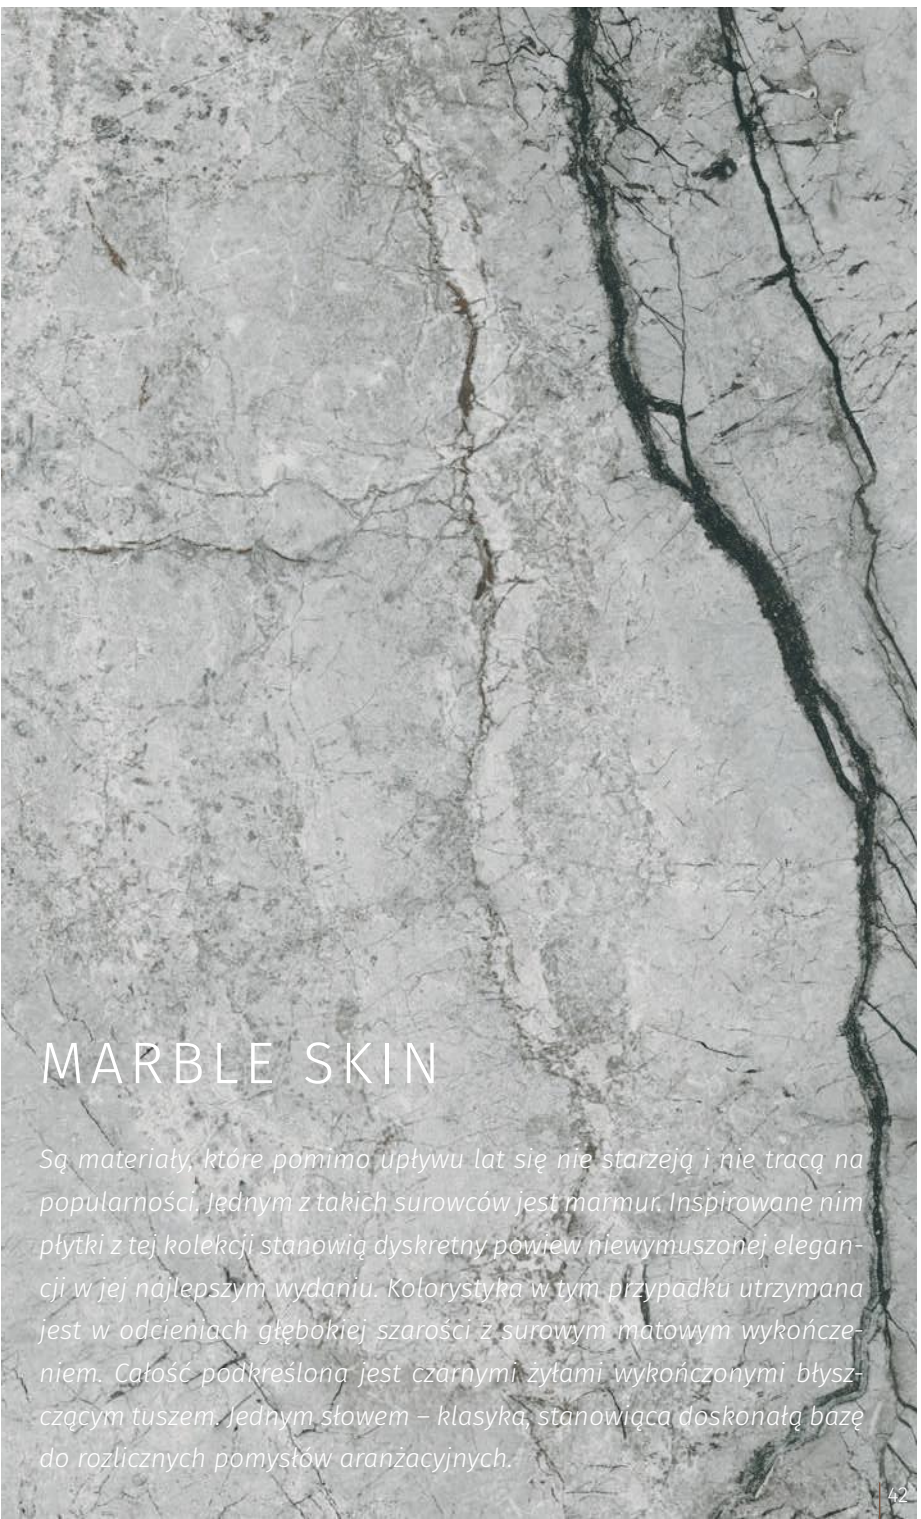

PRZYKŁAD

SILVER POINT

WYMIARY

ZASTOSOWANIE

PŁYTKI ŚCIENNE/PŁYTKI PODŁOGOWE
WEWNĄTRZ/NA ZEWNĄTRZ

- matowa
- tonalna
- rektyfikowana
- do ogrzewania podłogowego

MARBLE SKIN

Są materiały, które pomimo upływu lat się nie starzeją i nie tracą na popularności. Jednym z takich surowców jest marmur. Inspirowane nim płytki z tej kolekcji stanowią dyskretny powiew niewymuszonej elegancji w jej najlepszym wydaniu. Kolorystyka w tym przypadku utrzymana jest w odcieniach głębokiej szarości z surowym matowym wykończeniem. Całość podkreślona jest czarnymi żyłami wykończonymi błyszczącym tuszem. Jednym słowem – klasyka, stanowiąca doskonałą bazę do rozlicznych pomysłów aranżacyjnych.