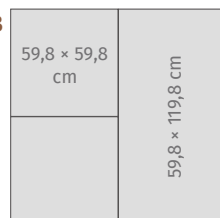

COLOR CRUSH

3

klasa ścieralności

płytko mrozoodporna

klasa palnienia

MODUŁOWOŚĆ - możliwość zestawiania formatów płytek w różne układy na jednej powierzchni

PRZYKŁAD

A

B

C

WYMIARY

ZASTOSOWANIE

PŁYTKI ŚCIENNE/PŁYTKI PODŁOGOWE
WEWNĄTRZ/NA ZEWNĄTRZ

polerowana

tonalna

rektyfikowana

do ogrzewania podłogowego