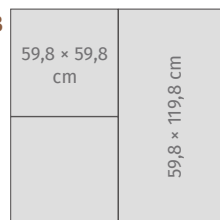

ESSENTIAL GREY

3

klasa ścieralności

płytko mrozoodporna

klasa palnienia

MODUŁOWOŚĆ - możliwość zestawiania formatów płytek w różne układy na jednej powierzchni

PRZYKŁAD

A

B

C

ESSENTIAL GREY

WYMIARY

ZASTOSOWANIE

PŁYTKI ŚCIENNE/PŁYTKI PODŁOGOWE
WEWNĄTRZ/NA ZEWNĄTRZ

polerowana

tonalna

rektyfikowana

do ogrzewania podłogowego