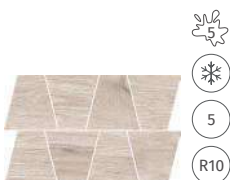

PRZYSTOSOWANE DO  
OGRZEWANIA PODŁOGOWEGO

OD498-078 PRIME WHITE MOSAIC TRAPEZE 19 X 30,6

OD498-083 PRIME LIGHT GREY MOSAIC TRAPEZE 19 X 30,6

OD498-082 PRIME GREY MOSAIC TRAPEZE 19 X 30,6

OD498-087 PRIME DARK BEIGE MOSAIC TRAPEZE 19 X 30,6