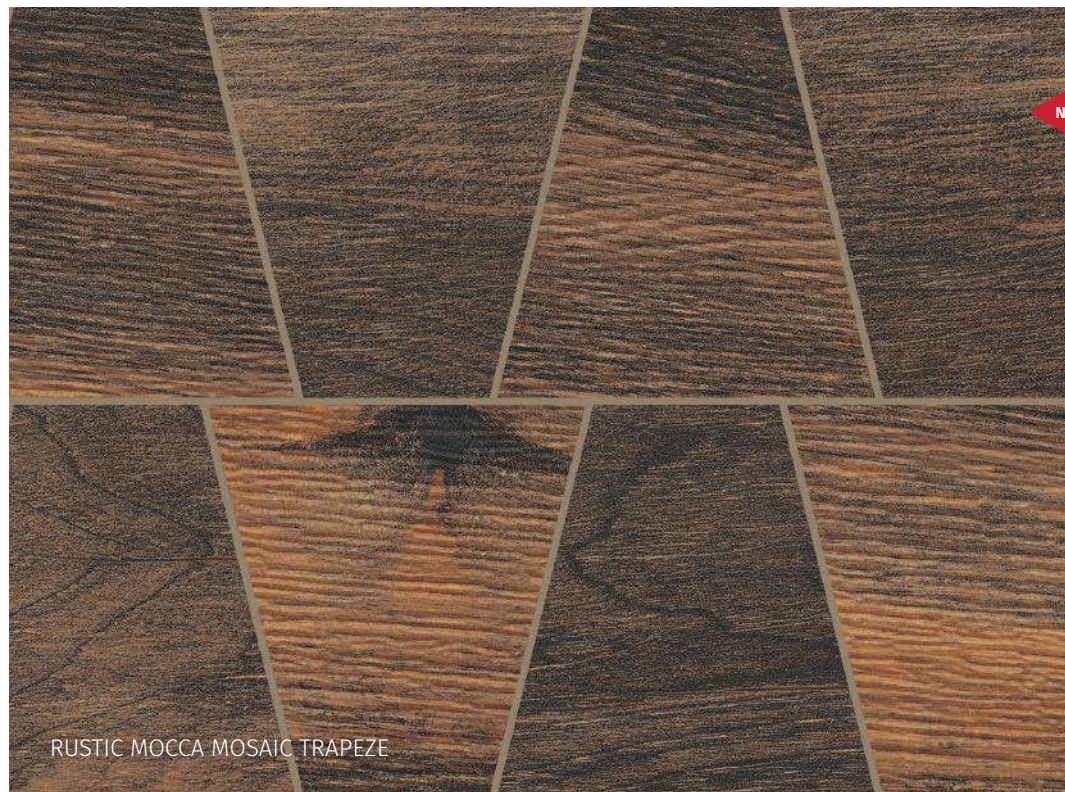

# RUSTIC

OD498-076 RUSTIC BRONZE MOSAIC TRAPEZE 19 X 30,6

OD498-079 RUSTIC LIGHT BROWN MOSAIC TRAPEZE 19 X 30,6

OD498-089 RUSTIC CHOCOLATE MOSAIC TRAPEZE 19 X 30,6

OD498-086 RUSTIC BROWN MOSAIC TRAPEZE 19 X 30,6

OD498-085 RUSTIC MOCCA MOSAIC TRAPEZE 19 X 30,6

R10 klasa antypoślizgowości

4 3 klasa ścieralności

🌨️ płytka mrozoodporna

🔥 klasa płamienia

RUSTIC MOCCA MOSAIC TRAPEZE