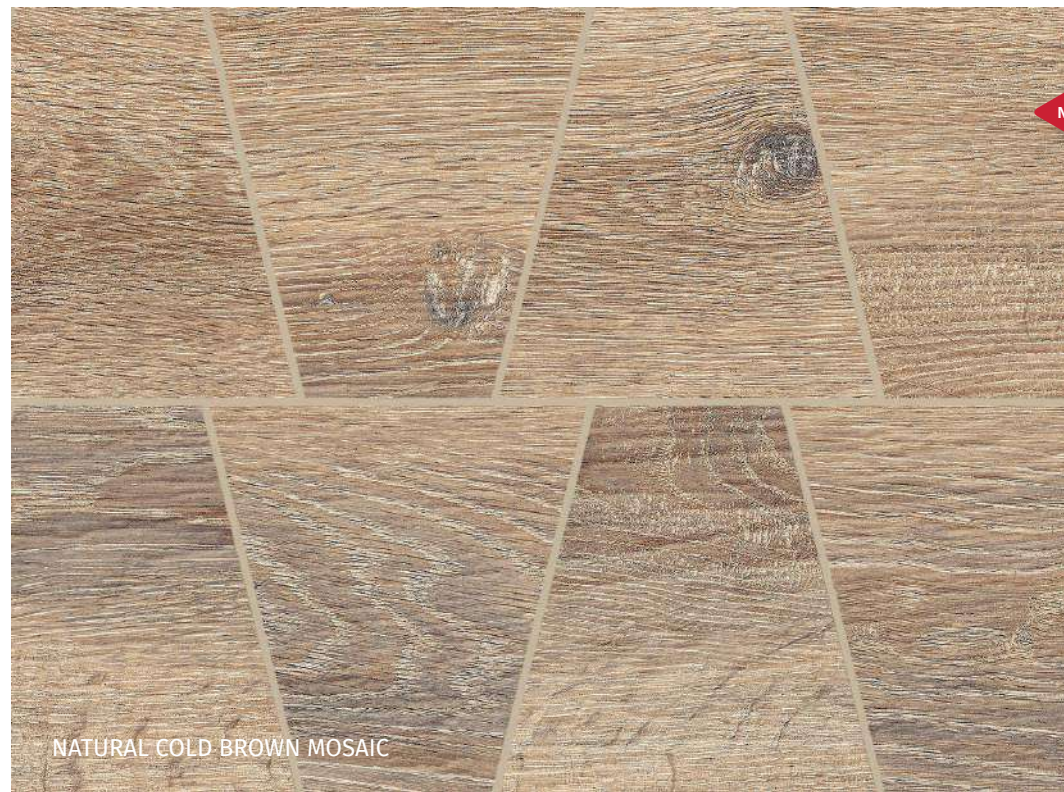

NATURAL COLD BROWN MOSAIC

WYMIARY

19 X 30,6 cm

0,8 cm

ZASTOSOWANIE

PŁYTKI ŚCIENNE/PŁYTKI PODŁOGOWE
NA ZEWNĄTRZ/WEWNĄTRZ

STRUKTURALNE

MATOWE

REKTYFIKOWANE

TONALNE

PERFEKCYJNE
ODWZOROWANIE

PRZYSTOSOWANE DO
OGRZEWANIA PODŁOGOWEGO