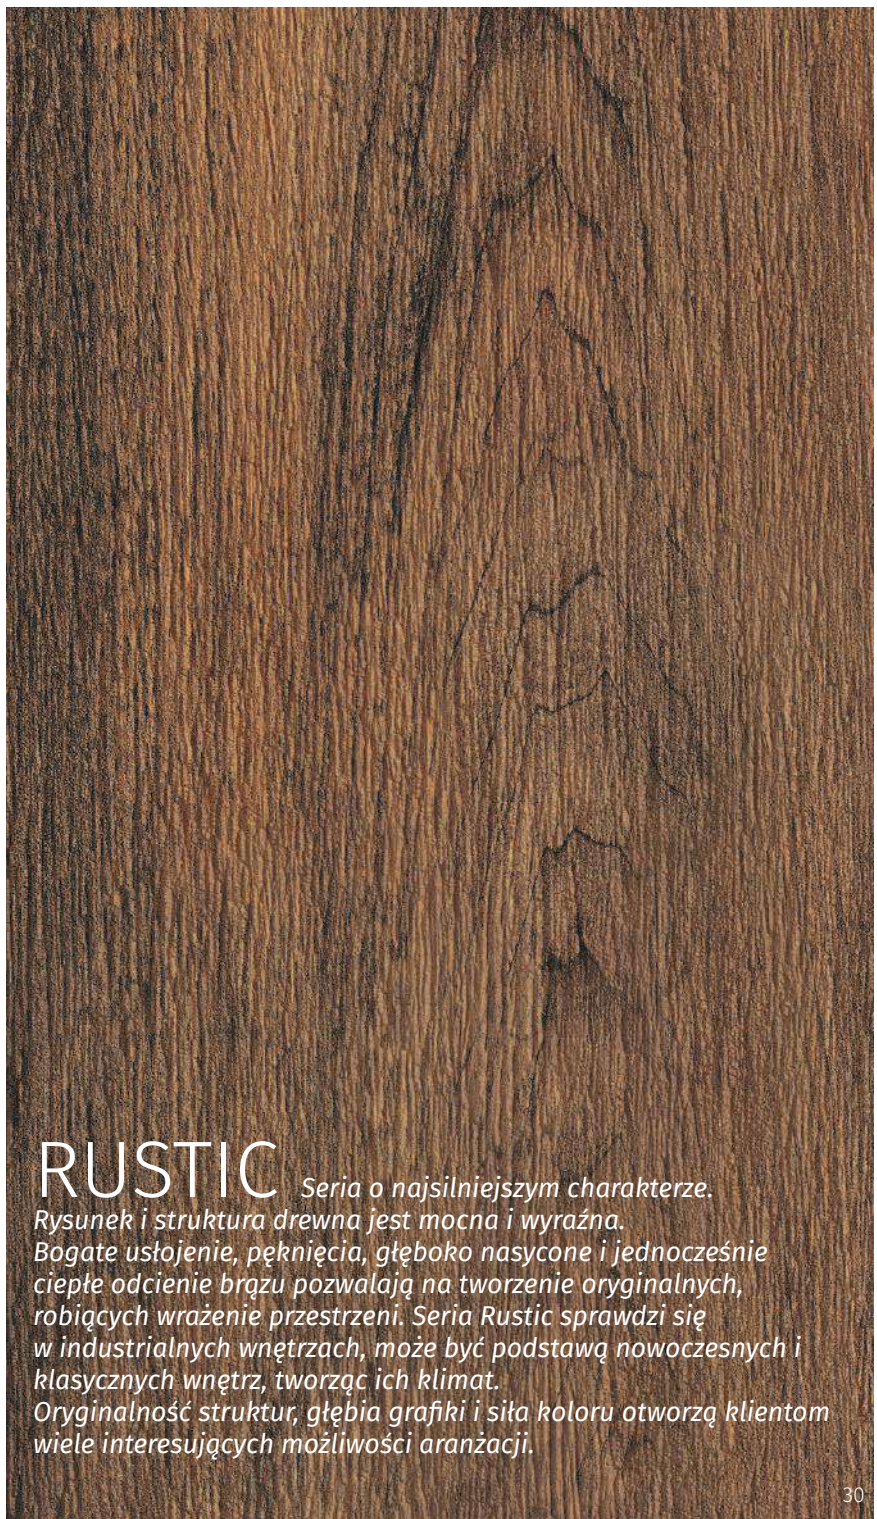

RUSTIC *Seria o najsilniejszym charakterze. Rysunek i struktura drewna jest mocna i wyraźna. Bogate usłojenie, pęknięcia, głęboko nasycone i jednocześnie ciepłe odcienie brązu pozwalają na tworzenie oryginalnych, robiących wrażenie przestrzeni. Seria Rustic sprawdzi się w industrialnych wnętrzach, może być podstawą nowoczesnych i klasycznych wnętrz, tworząc ich klimat. Originalność struktur, głęboka grafika i siła koloru otworzą klientom wiele interesujących możliwości aranżacji.*