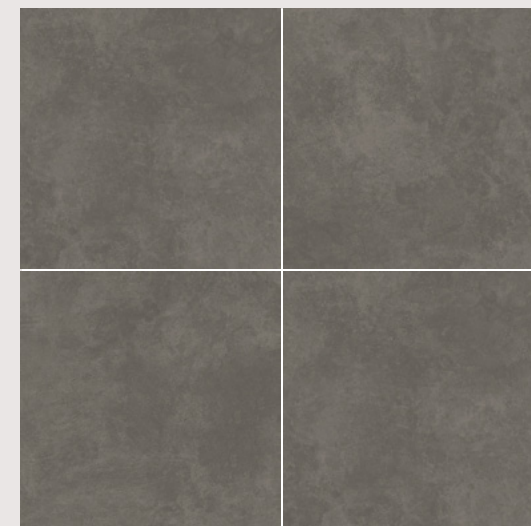

ZASTOSOWANIE:

PŁYTKI ŚCIENNO-PODŁOGOWE
PRZEZNACZONE NA ZEWNĄTRZ I DO WNĘTRZ

5 odporność na płamienie	płytki matowe
mrozoodporność	płytki tonalne
4 odporność na ścieranie	do ogrzewania podłogowego
R10B antypoślizgowość	płytki rektyfikowane
	płytki z barwioną masą