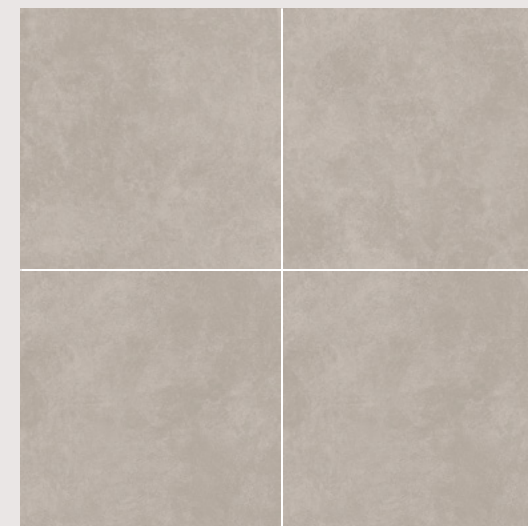

ZASTOSOWANIE:

PŁYTKI ŚCIENNO-PODŁOGOWE
PRZEZNACZONE NA ZEWNĄTRZ I DO WNĘTRZ

odporność na plamienie

płytki matowa

mrozoodporność

płytki tonalna

odporność na ścieranie

do ogrzewania podłogowego

antypoślizgowość

płytki rektyfikowana

* płytka nierektyfikowana