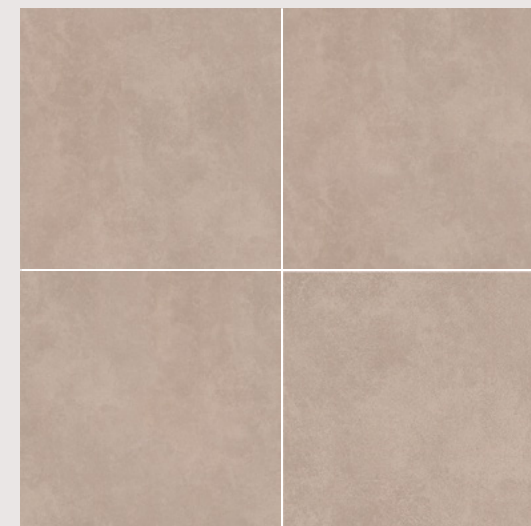

ZASTOSOWANIE:

PŁYTKI ŚCIENNO-PODŁOGOWE
PRZEZNACZONE NA ZEWNĄTRZ I DO WNĘTRZ

odporność na plamienie

płytki matowe

mrozoodporność

płytki tonalne

odporność na ścieranie

do ogrzewania podłogowego

antypoślizgowość

płytki rektyfikowane