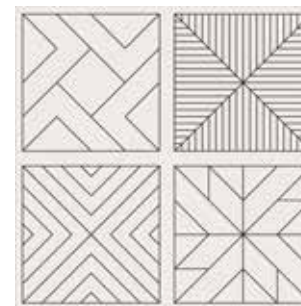

PATCHWORK

TETRIS

Patchwork Tetris

29,8 × 29,8

NT1223-007-1

- 5 odporność na płamienie
- mrozoodporność
- 4 odporność na ścieranie
- płytki matowe
- płytki tonalne